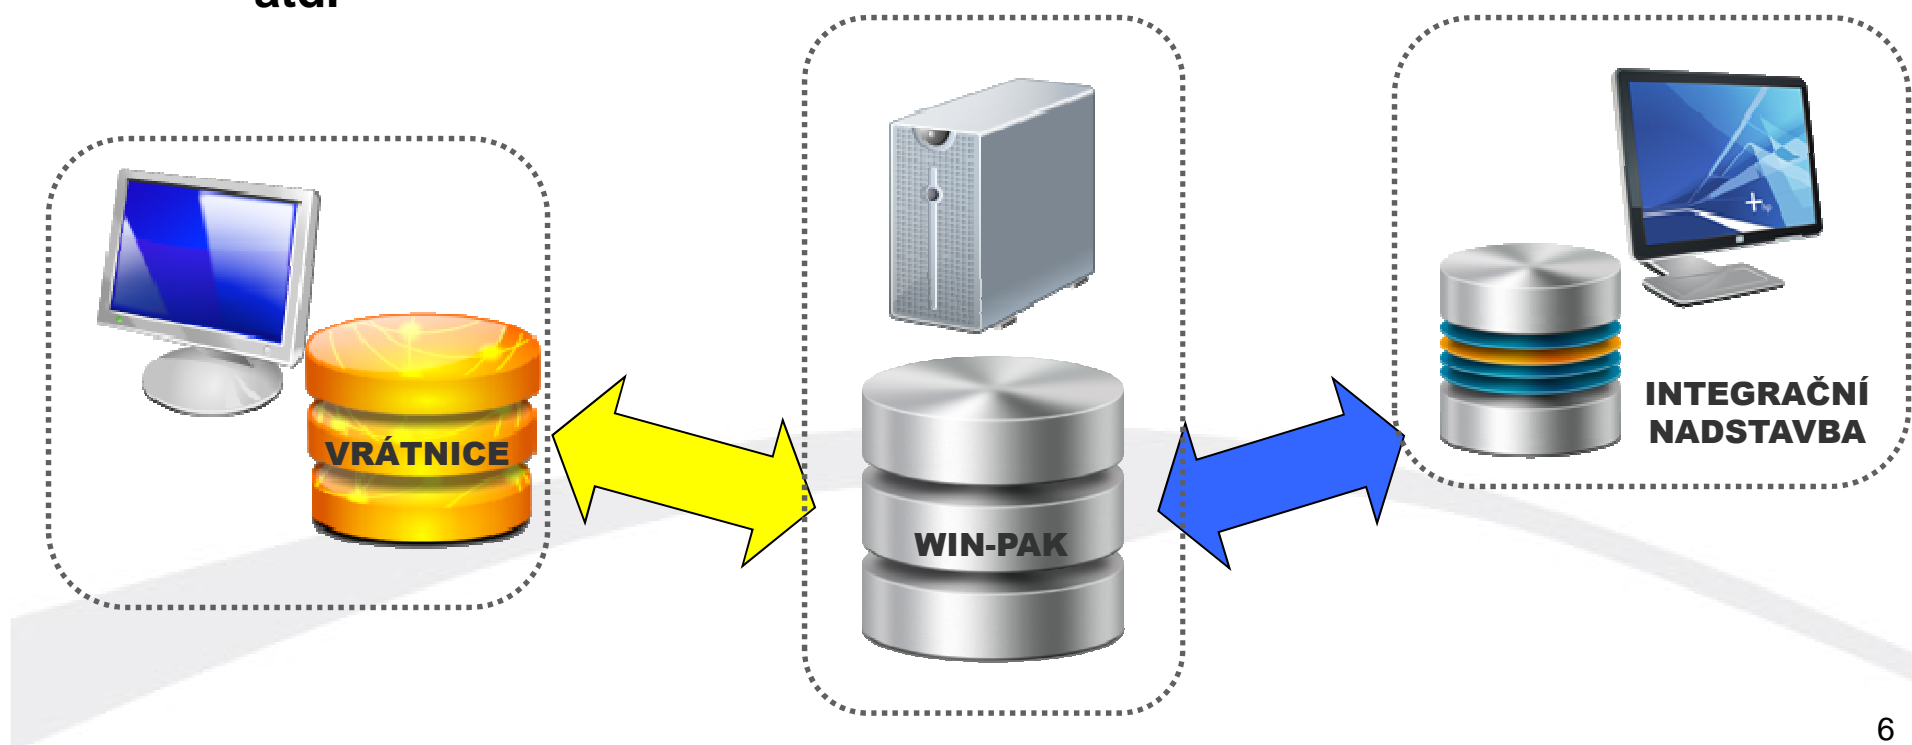

WIN-PAK + Vrátnice

**Popis propojení SKV a návštěvnického
registračního systému**

WIN-PAK

synchronizace DB

Vrátnice

1. Konfigurace SKV
(nastavování přístup.oprávnění)

2. Monitoring dění v SKV

3. Reporting – SKV

- Max. zjednodušení a zrychlení procesu využitím periférií:

- OCR čtečka dokladů ⇒ zjištění totožnosti návštěvníka
- Registrační bezkontaktní čtečka ⇒ spárování s vydanou návšt.kartou
- Vazba s DB WIN-PAK ⇒ aktuální přehled dostupných navštívených
- Funkce Black listu ⇒ nežádoucí návštěvníci
- Možnost evidence vnášených / vydaných předmětů
- atd.

- **Monitoring / Reporting**

- Přehled aktuálních návštěv (i návštěvnických vozidel)
 - Možnost práce z více recepcí současně
 - Zpětné dohledávání návštěv (kdo / kdy / za kým...)
 - Zobrazování událostí z přístup. systému v okně Vrátnice
 - včetně zobraz. fotografií procházejících (z DB WIN-PAKu)
- ⇒ recepčnímu stačí jen 1 program

Vazby systémů

- SW provázání WIN-PAKu s aplikacemi 3.stran:

- Systém komplexní evidence návštěv ⇨ **Vrátnice**
- Integrační nadstavbové systémy ⇨ např. **AIViS**
- Volitelně i informační / HR systémy (automatické zakládání osob)
- atd.