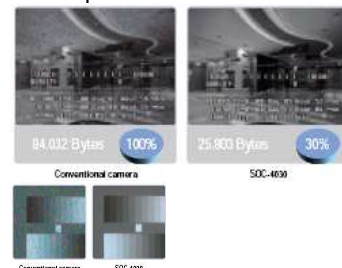

SSNR (Samsung Super Noise Reduction) je funkce digitálního odstranění šumu a „duchů“ v obraze. Díky tomu dochází ke zvýšení poměru signál/šum. Tato funkce má velký přínos zejména pro snímání scén za špatných světelných podmínek, kdy u běžných kamer vzniká šum v obraze.

Díky SSNR také dochází ke zmenšení velikosti snímku v DVR a to až o 70% pro MPEG a 40% pro JPEG.