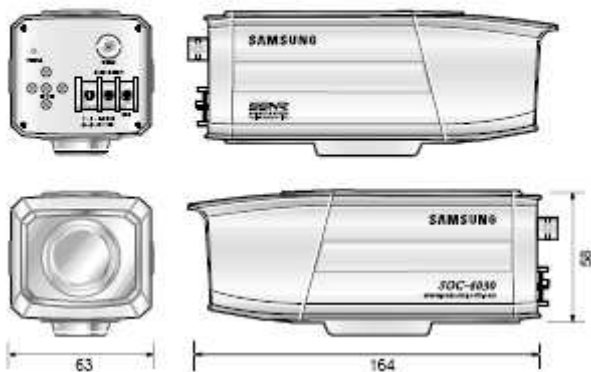

Privátní zóny – v obraze lze elektronicky vymaskovat 4 privátní zóny a každé lze individuálně definovat její velikost a polohu.

Dimensions

Rear Panel

SOC-4030P – den / noc kamera, vysoké rozlišení, integrovaný objektiv