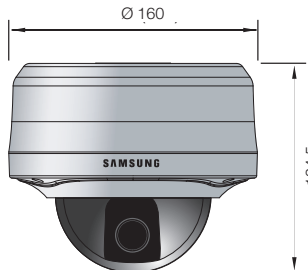

Rozměry

Jednotka: mm

Značka Eco je výrazem odhodlání společnosti Samsung Techwin vyrábět produkty šetrné k životnímu prostředí a znamená, že tento přístroj splňuje požadavky evropské směrnice RoHS.

Konstrukce a technické údaje se mohou změnit bez předchozího upozornění.

SAMSUNG TECHWIN CO., LTD.

701, Sampyeong-dong, Bundang-gu, Seongnam-si, Gyeonggi-do Korea 463-400
Tel : +82-70-7147-8741-8749, 8752-8760 Fax : +82-31-8018-3745
www.samsungsecurity.com www.samsungcctv.com

■ DISTRIBUTOR