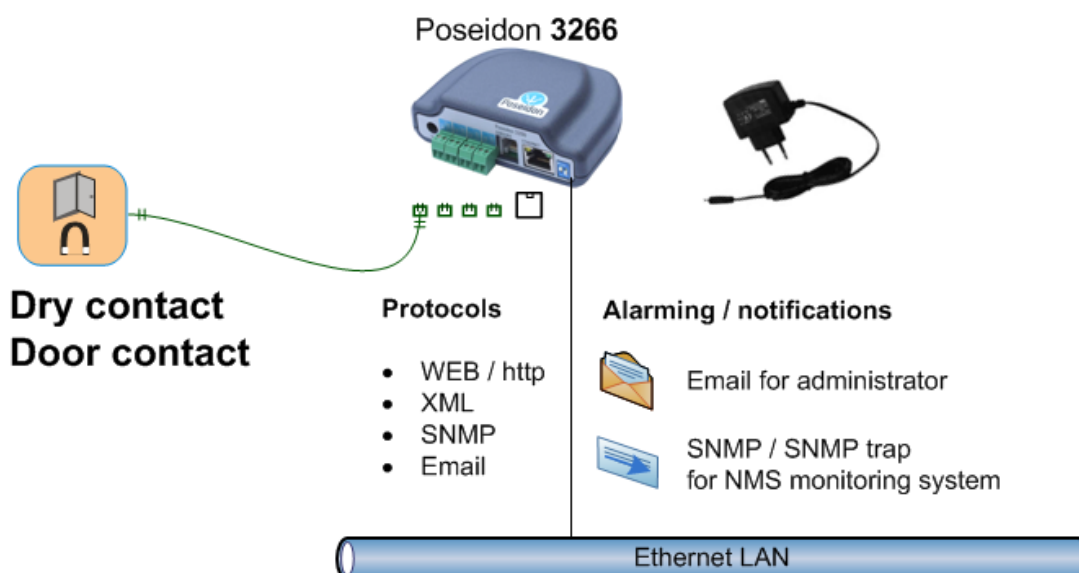

# Dveřní kontakt

*Detektor otevření dveří (sada kontakt a magnet).*

## Door contact

Čidlo otevření dveří se skládá z magnetu a kontaktu. (2 díly, stejné rozměry)

- **Rozměry:** 19 x 7 x 30 mm
- **Montážní šrouby:** Ø3 mm
- **Rozteč pro montáž:** 16 mm
- **Připojovací kabel:** 10 cm

## Door contact MK4

Čidlo otevření dveří se skládá z magnetu a kontaktu. (2 díly, stejné rozměry)

- **Rozměry:** 15 x 13 x 50 mm
- **Montážní šrouby:** Ø3 mm
- **Rozteč pro montáž:** 40 mm
- **Připojovací kabel:** 2 m (bílá dvojlinka)