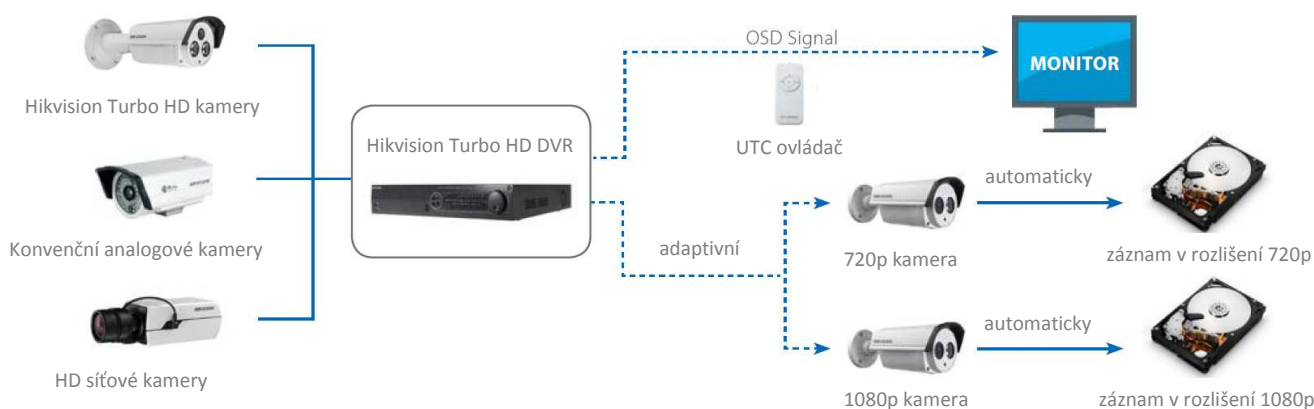

Tribridní systém (Turbo HD, IP, Analog) pro maximální možnosti rozšíření

a. Hikvision Turbo HD rekordér podporuje současné připojení síťových, analogových a Turbo HD kamer, což umožňuje zcela libovolné rozšiřování. Upgrade stávajícího systému lze provést jednoduše výměnou kamery a Turbo HD Analog rekordéru, kabelové rozvody není nutné měnit.

b. Dálkové nastavení a konfigurace parametrů kamer se provádí po koaxiálním kabelu přes OSD (On Screen Display) menu pomocí UTC (Up The Coax) ovládače. Turbo HD Analog řešení podporuje také výstup HD / SD signálu.

c. Turbo HD rekordéry automaticky detekují přichodící signál (analog, 720p, 1080p) a podle toho nastavují vstupy pro záznam.