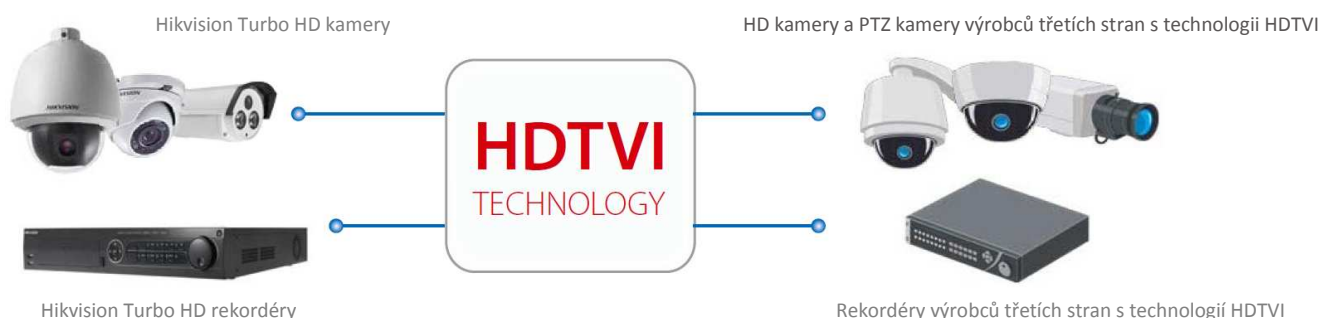

Turbo HD Analogové řešení

Otevřenost HDTV technologie pro produkty třetích stran

Turbo HD Analog, technologie HDTVI, nabízí větší flexibilitu než jiné systémy díky bezproblémové kompatibilitě s různými kamerami, PTZ kamerami a rekordéry třetích stran.

a. Hikvision Turbo HD rekordéry podporují kamery a PTZ kamery výrobců třetích stran, které také podporují technologii HDTVI. Dále je možné připojit konvenční analogové kamery a PTZ kamery s SD rozlišením.

b. Hikvision Turbo HD analogové kamery a PTZ kamery je možné připojit k rekordérům výrobců třetích stran, kteří podporují technologii HDTVI.