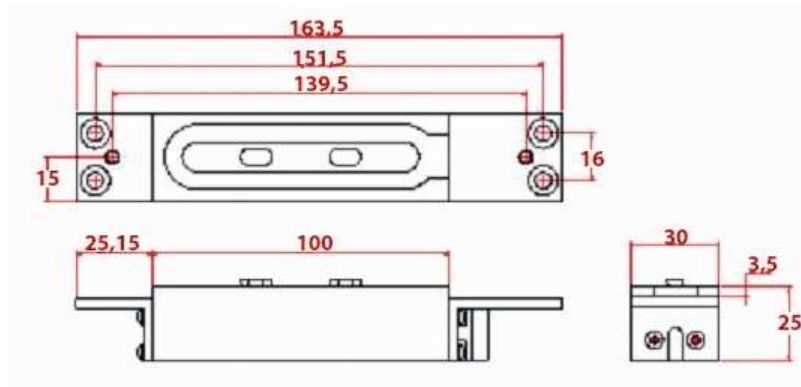

SH1200

Technické parametry:

| | |
|--------------------------------------|--|
| Napájení | 12 Vss nebo 24 Vss |
| Odběr | 350 mA (resp. 200 mA) |
| Přídržná síla | 1200 kg |
| Monitorování uzamčení dveří | Ano, vestavěný snímač (zamknuto/odemknuto) |
| Nastavitelný čas opětovného uzamčení | 1 až 30 sekund |
| Hmotnost | 1,4 kg |
| Rozměry elektromagnetu | 163,5 x 30 x 25 mm (š x v x h) |
| Rozměry kotvy zámku | 163,5 x 30 x 31 mm (š x v x h) |
| Krytí | IP42 |
| Schválení | CE |

Schéma elektromagnetického zámku

Schéma kotvy zámku

Příslušenství pro zámek SH1200

SH1200BT Samostatně prodávaný kryt pro zámek SH1200 (povrchová montáž)

SH1200U Montážní pouzdro tvaru "U" pro kryt SH1200BT (montáž na sklo)