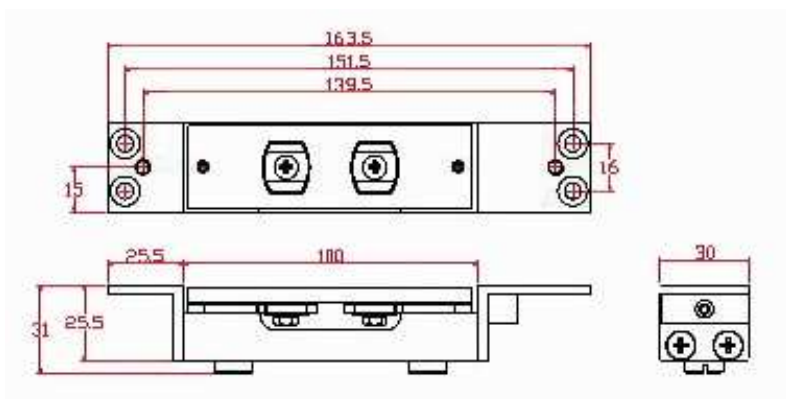

SH1200

Technické parametry:

| | |
|--------------------------------------|--|
| Napájení | 12 Vss nebo 24 Vss |
| Odběr | 350 mA (resp. 200 mA) |
| Přídržná síla | 1200 kg |
| Monitorování uzamčení dveří | Ano, vestavěný snímač (zamknuto/odemknuto) |
| Nastavitelný čas opětovného uzamčení | 1 až 30 sekund |
| Hmotnost | 1,4 kg |
| Rozměry elektromagnetu | 163,5 x 30 x 25 mm (š x v x h) |
| Rozměry kotvy zámku | 163,5 x 30 x 31 mm (š x v x h) |
| Krytí | IP42 |
| Schválení | CE |

Schéma elektromagnetického zámku

Schéma kotvy zámku

Příslušenství pro zámek SH1200

SH1200BT Samostatně prodávaný kryt pro zámek SH1200 (povrchová montáž)

SH1200U Montážní pouzdro tvaru "U" pro kryt SH1200BT (montáž na sklo)