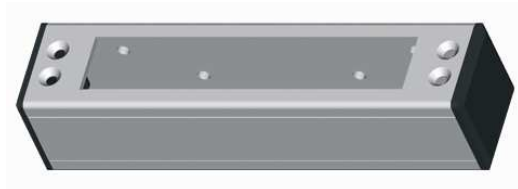

SH1200

Elektromagnetický zámek 1200 kg pro montáž na stříh

SH1200 je elektromagnetický zámek s přídržnou silou 1200 kg vhodný především pro aplikace, kde je požadován vysoký stupeň zabezpečení.

Kombinace elektromagnetického zámku a přídržného efektu nabízí mnohem vyšší stupeň zabezpečení, než jaké skýtají běžné zámky. Díky úzkému provedení může být zámek SH1200 umístěn na většinu dveří.

K tomuto zámku je k dispozici kompletní příslušenství, které umožňuje povrchovou montáž i montáž na skleněné dveře.

Hlavní vlastnosti:

- vysoké zabezpečení: přídržná síla 1200 kg
- úzké provedení 30 mm
- vestavěné ochranné prvky
- integrovaný kabel (délka 3 m)
- dvoubarevná LED pro indikaci stavu zámku

Schéma elektromagnetického zámku

Schéma kotvy zámku

Příslušenství pro zámek SH1200

SH1200BT Samostatně prodávaný kryt pro zámek SH1200 (povrchová montáž)

SH1200U Montážní pouzdro tvaru "U" pro kryt SH1200BT (montáž na sklo)