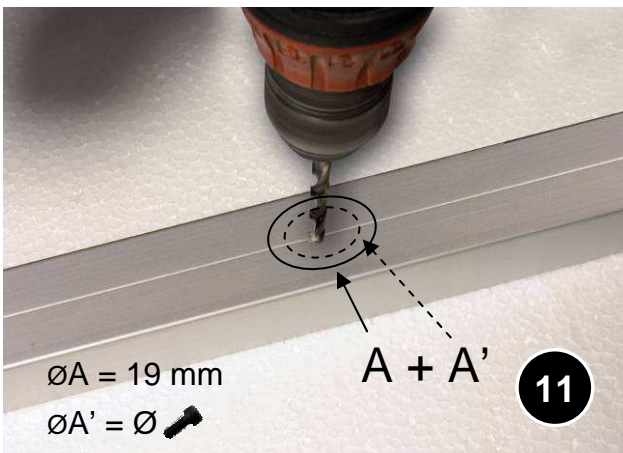

10

$\varnothing A = 19 \text{ mm}$
 $\varnothing A' = \varnothing$ 

11

12

Technické parametry

	CPREG-1/2500AS		CPREG-1/600AS		CPREG-1/400AS	
	12 V	24 V	12 V	24 V	12 V	24 V
Napájení	12 V	24 V	12 V	24 V	12 V	24 V
Odběr	960 mA	480 mA	960 mA	480 mA	480 mA	240 mA
Rozměry (v x š x h)	2500 x 90 x 65 mm		600 x 90 x 65 mm		400 x 90 x 65 mm	
Přidrzná síla	2 x 300 kg		2 x 300 kg		1 x 300 kg	
Šířka stěny	55 +2 mm		55 +2 mm		55 +2 mm	