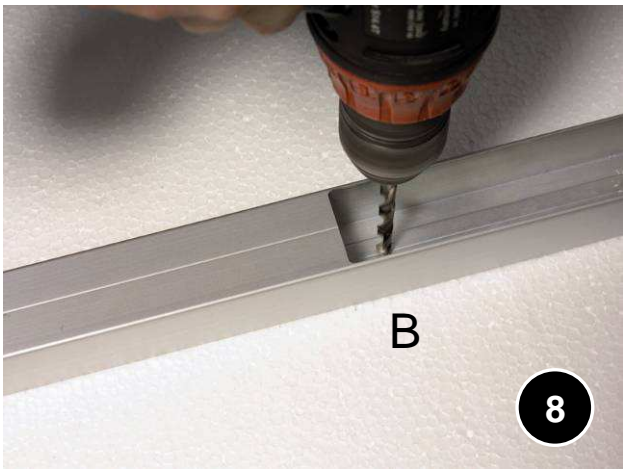

6

7

8

8

10

$\varnothing A = 19 \text{ mm}$
 $\varnothing A' = \varnothing$

11

12