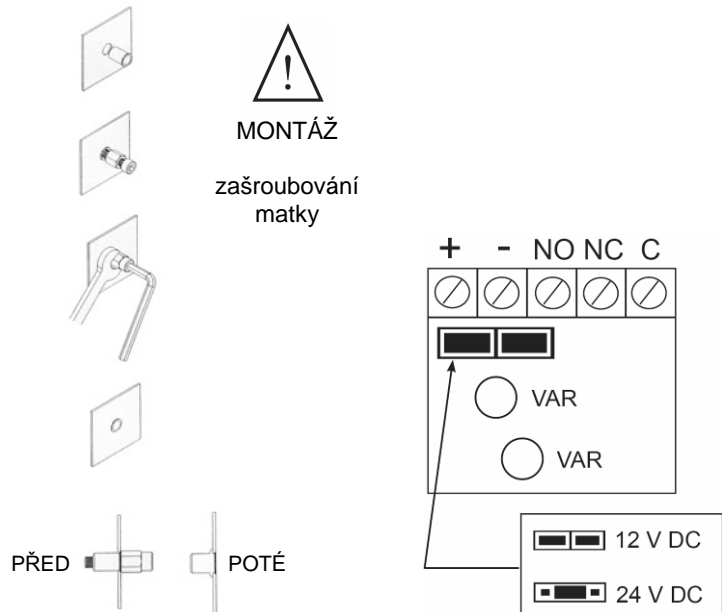

10

$\varnothing A = 19 \text{ mm}$
 $\varnothing A' = \varnothing$ 

11

12

Technické parametry

	CPREG-1/2500AS		CPREG-1/600AS		CPREG-1/400AS	
	12 V	24 V	12 V	24 V	12 V	24 V
Napájení	12 V	24 V	12 V	24 V	12 V	24 V
Odběr	960 mA	480 mA	960 mA	480 mA	480 mA	240 mA
Rozměry (v x š x h)	2500 x 90 x 65 mm		600 x 90 x 65 mm		400 x 90 x 65 mm	
Přidrzná síla	2 x 300 kg		2 x 300 kg		1 x 300 kg	
Šířka stěny	55 +2 mm		55 +2 mm		55 +2 mm	