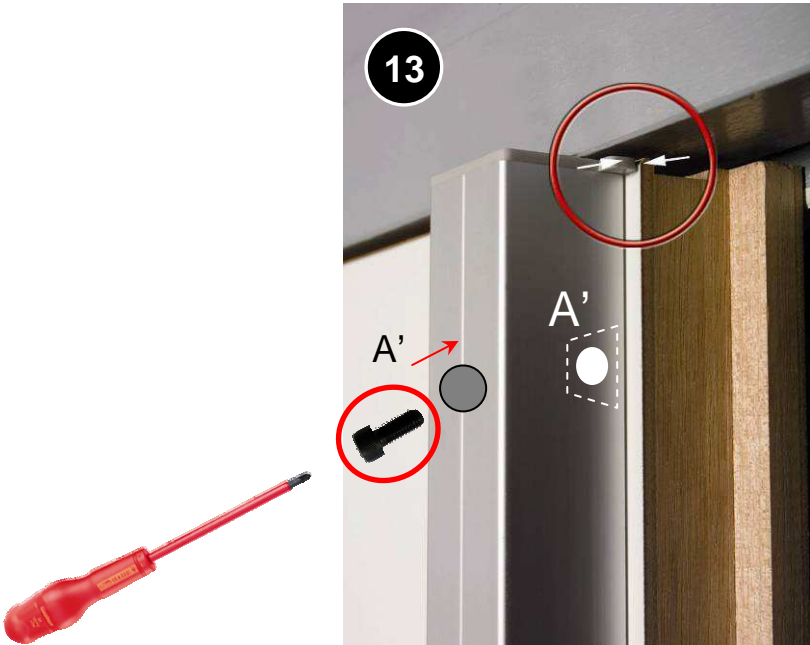

10

$\varnothing A = 19 \text{ mm}$
 $\varnothing A' = \varnothing$ 

11

12

Technické parametry

	CPREG-1/2500AS		CPREG-1/600AS		CPREG-1/400AS	
	12 V	24 V	12 V	24 V	12 V	24 V
Napájení	12 V	24 V	12 V	24 V	12 V	24 V
Odběr	960 mA	480 mA	960 mA	480 mA	480 mA	240 mA
Rozměry (v x š x h)	2500 x 90 x 65 mm		600 x 90 x 65 mm		400 x 90 x 65 mm	
Přidrzná síla	2 x 300 kg		2 x 300 kg		1 x 300 kg	
Šířka stěny	55 +2 mm		55 +2 mm		55 +2 mm	