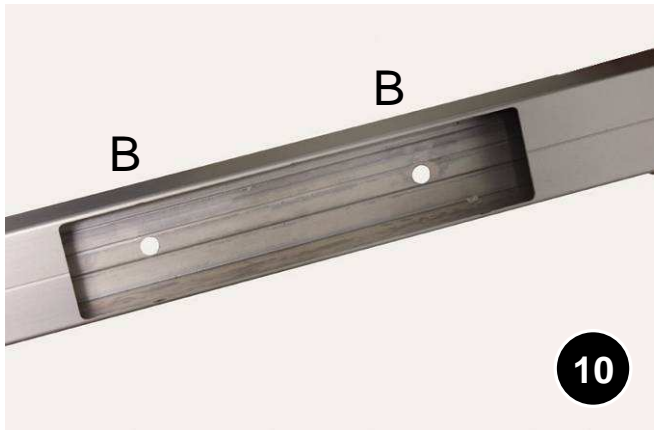

10

$\varnothing A = 19 \text{ mm}$
 $\varnothing A' = \varnothing$ 

11

12

Technické parametry

	CPREG-1/2500AS		CPREG-1/600AS		CPREG-1/400AS	
	12 V	24 V	12 V	24 V	12 V	24 V
Napájení	12 V	24 V	12 V	24 V	12 V	24 V
Odběr	960 mA	480 mA	960 mA	480 mA	480 mA	240 mA
Rozměry (v x š x h)	2500 x 90 x 65 mm		600 x 90 x 65 mm		400 x 90 x 65 mm	
Přidrzná síla	2 x 300 kg		2 x 300 kg		1 x 300 kg	
Šířka stěny	55 +2 mm		55 +2 mm		55 +2 mm	