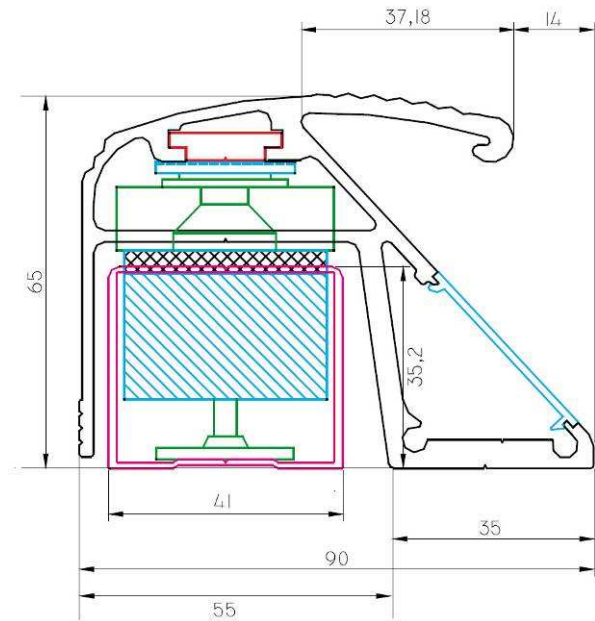

10

$\varnothing A = 19 \text{ mm}$
 $\varnothing A' = \varnothing$ 

11

12

Technické parametry

	CPREG-1/2500AS		CPREG-1/600AS		CPREG-1/400AS	
	12 V	24 V	12 V	24 V	12 V	24 V
Napájení	12 V	24 V	12 V	24 V	12 V	24 V
Odběr	960 mA	480 mA	960 mA	480 mA	480 mA	240 mA
Rozměry (v x š x h)	2500 x 90 x 65 mm		600 x 90 x 65 mm		400 x 90 x 65 mm	
Přidrzná síla	2 x 300 kg		2 x 300 kg		1 x 300 kg	
Šířka stěny	55 +2 mm		55 +2 mm		55 +2 mm	