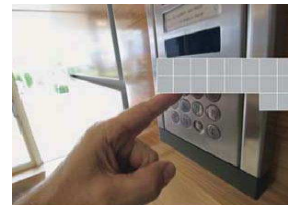

## Funkce ochrany soukromí (Nastavení privátních zón)

Kvůli ochraně soukromí je možno nastavit až 24 privátních zón. Mozaiková metoda, kterou je možno pomocí 4 bodů specifikovat privátní oblast, umožňuje uživatelům vybrat danou oblast přesněji.