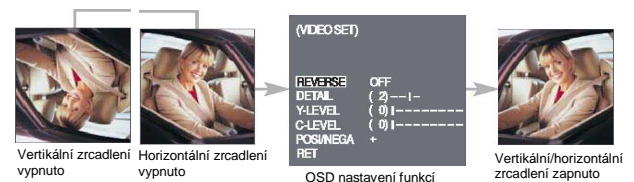

Normální

Detekce pohybu

Kdykoli je v uživateli nastavené specifické oblasti detekce zaznamenán pohyb, je spuštěn alarm.