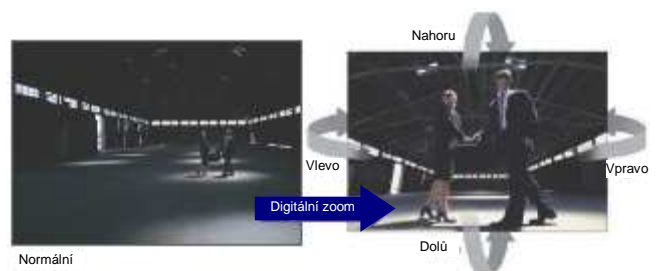

Snadná instalace

Kamera SCC-B2313/SCC-B2315 používá funkci horizontálního a vertikálního zrcadlení, tím se dosáhne správného zobrazení obrazu bez ohledu na prostředí instalace.