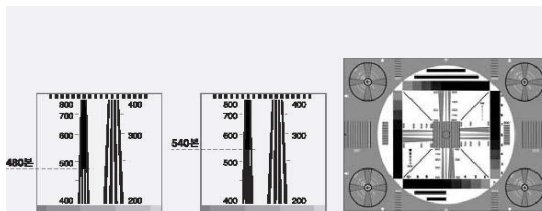

## Horizontální rozlišení 540 TV řádků

Díky DSP, která se specializuje na vysokofrekvenční korekci a korekci horizontálních přechodů, poskytuje kamera SCC-B2313/SCC-B2315 jasný obraz s vysokým rozlišením 540 TV řádků.