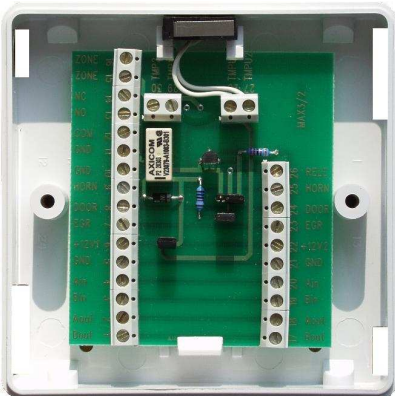

GALMAX03

Ukončení prodeje původní verze čteček GALMAX

Prodej původní verze čtečky GALMAX byl výrobcem ukončen.

Odlišnosti v montáži

Čtečka MAX³ nemá vlastní montážní svorky. Její součástí je pouze datový kabel (délka 2m) který sdružuje všechny signály čtečky. Pro připojení čtečky do instalace je nutné použít propojovací krabici MAX³BOX. Propojovací krabice umožňuje připojit důležité signály a komponenty, tzn. sběrnici RS485, napájení, odchodové tlačítko, dveřní zámek atd. **Propojovací krabici je nutné objednat zvlášť, objednávací kód je**

GALMAX03 BOX

Rámeček MX02 (MX10) určený ke starým čtečkám GALMAX NENÍ možné se čtečkami MAX³ kombinovat.

Kompatibilita karet

Čtečka je kompatibilní s kartami technologie EM, stejně jako předchozí typ GALMAX. Proto je možné použít karty: GALKARTA, GALPRIVESEK-HR.

Kompatibilita čtečky MAX³ a klávesnice KEYPROX

Klávesnice s vestavěnou čtečkou KEYPROX čte také karty technologie EM, avšak výsledné číslo karty interpretuje v transparentním tvaru. Čtečka MAX³ čte čísla karet pouze šifrovaně.

1. V případě že jsou moduly KEYPROX a MAX³ již nainstalovány společně na jedné instalaci, je nutné každou EM kartu zadat do ústředny ne dvě různé pozice pod různými čísli. (šifrovaně a transparentně)
2. V případě navrhování nového systému EZS s klávesnicí s vestavěnou čtečkou KEYPROX a samostatnými přístupovými čtečkami použijte čtečky EM reader připojené pomocí modulu MAXM2000. MAXM2000 dokáže v transparentním režimu číst karty stejným formátem jako KEYPROX. Karty se tedy zadávají jednoduše pomocí klávesnice KEYPROX v „učícím režimu“.