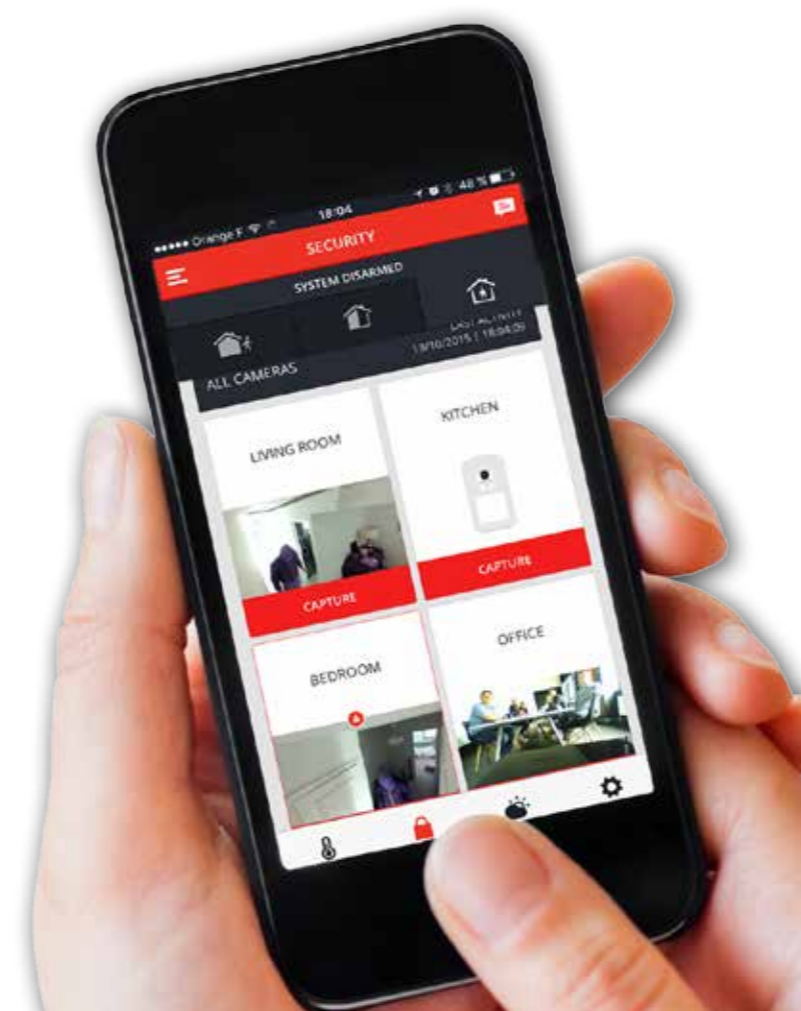

SPR-S8EZ

- Čtečka bezkontaktních TAG přívěšků
- Vestavěná siréna 78dBA (@1 m)

Sucre Box+

└ SUEPACK-EG

Sucre Box

└ SUEPACK-E

- Kompaktní bezdrátová ústředna
- IP-Ethernet / GPRS(*) síť
- Obsahuje:
 - multi SIM kartu(*) operátora platnou ve více zemích
 - zdarma SIM kartu(*) na 2 roky
 - napájecí adaptér pro EU/UK
 - 4 x AA dobíjecí baterie
 - ethernetový kabel

Zdarma po dobu 2 let.

TCE800M

- Dálkový ovladač/klíčenka
- Čtyři tlačítka
- Jedna indikační LED dioda

TCC800M

- Dálkový ovladač/klíčenka
- Čtyři tlačítka
- Tři indikační LED diody

TCPA1B

- Tisňové tlačítko/ovladač
- Jedno tlačítko
- Jedna indikační LED dioda

TCPA2B

- Tisňové tlačítko/ovladač
- Dvě tlačítka
- Jedna indikační LED dioda

Aplikace Total Connect Comfort International pro koncové zákazníky

Další detektory najdete na adrese:
<http://lesucre.honeywell.com>