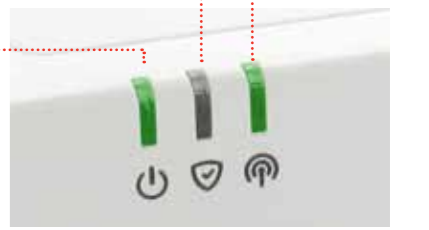

- 2 sloty pro rozšiřující moduly
- SIM karta(*)