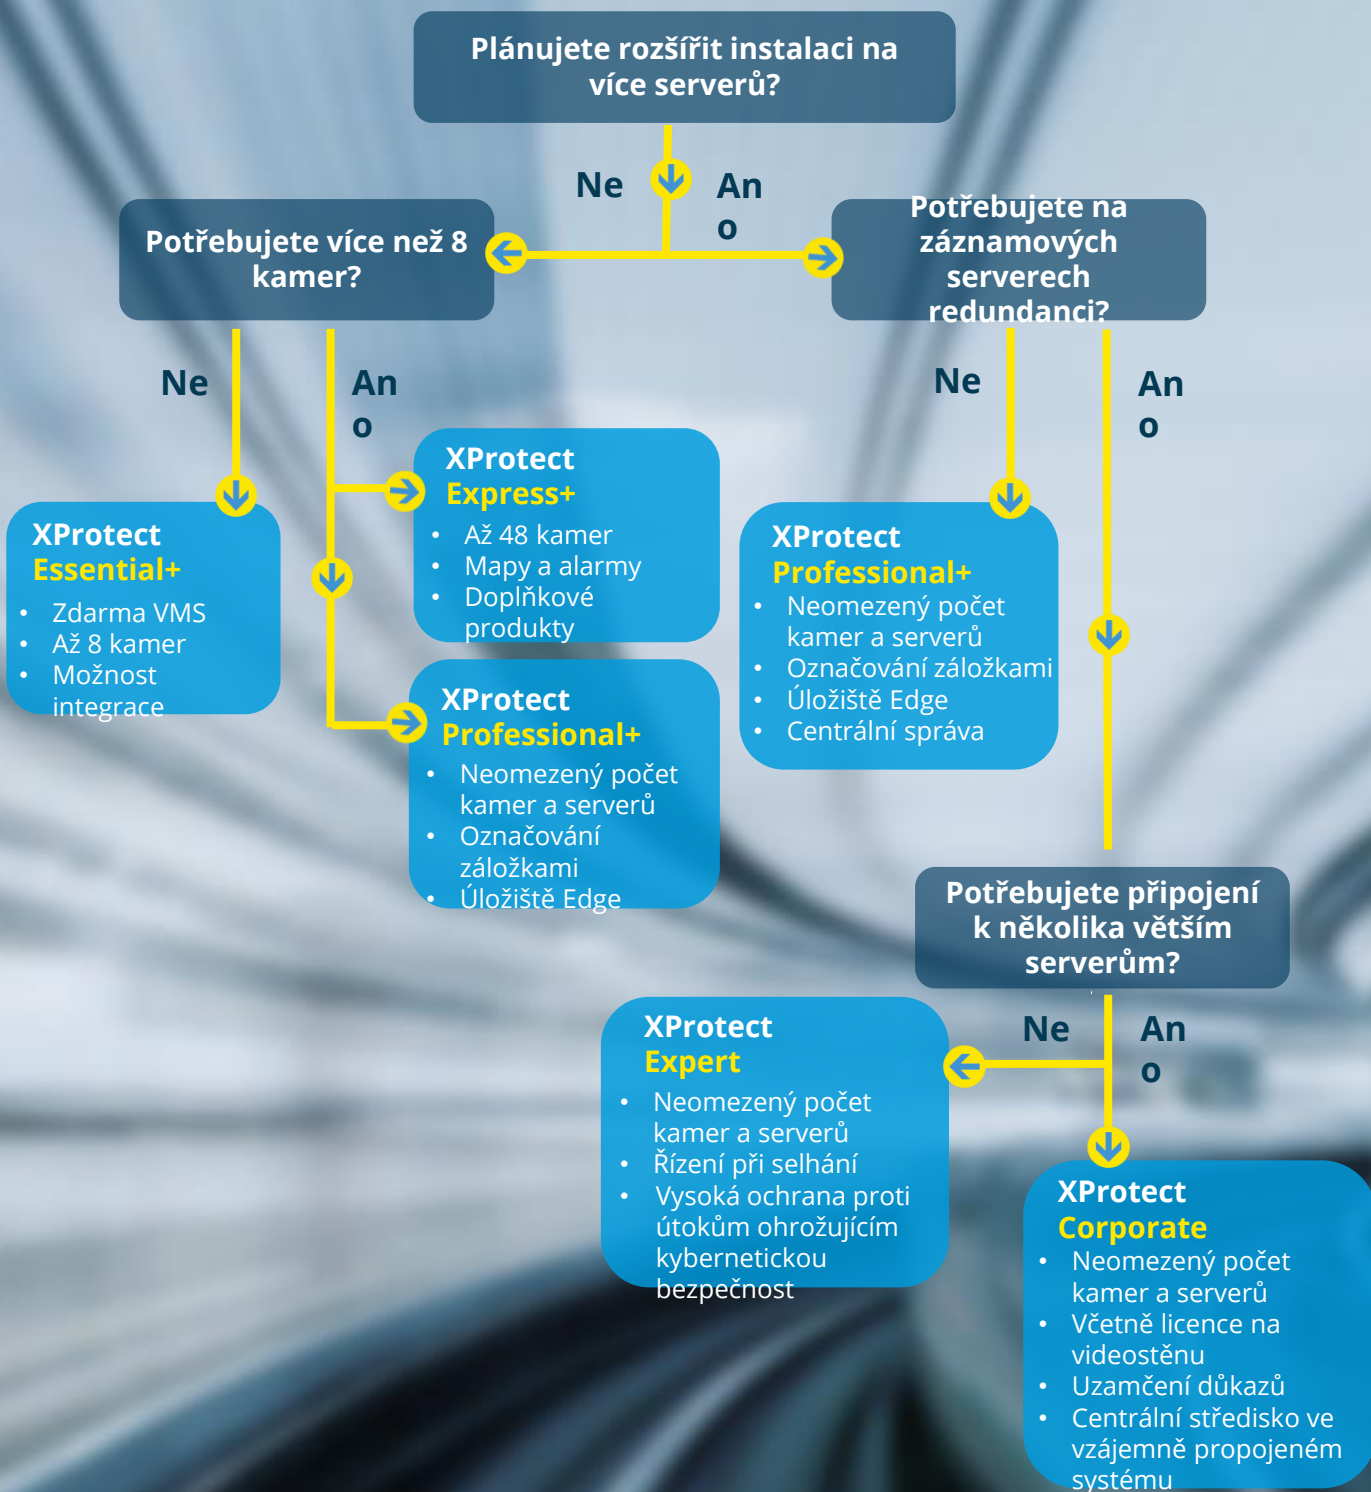

Vyzkoušejte XProtect **zdarma** na milestonesys.com