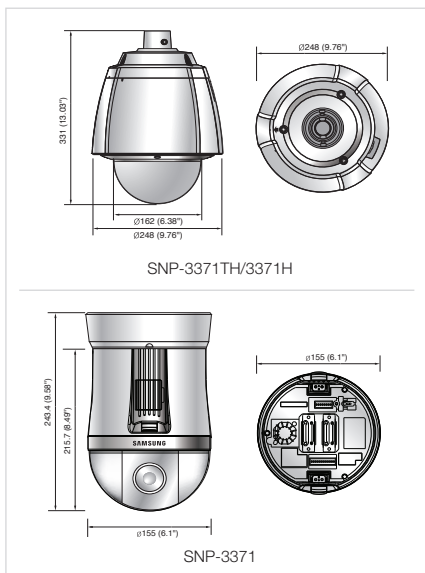

Rozměry

Jednotka: mm

Značka Eco je výrazem závazku společnost Samsung Techwin vyrábět produkty šetrné k životnímu prostředí a označuje shodu s evropskou směrnicí RoHS.

Konstrukce a technické údaje se mohou změnit bez předchozího upozornění.

SAMSUNG TECHWIN CO., LTD.

701, Sampyeong-dong, Bundang-gu, Seongnam-si, Gyeonggi-do Korea 463-400
Tel : +82-70-7147-8741-8749, 8752-8760 Fax : +82-31-8018-3745
www.samsungipolis.com www.samsungsecurity.com

SAMSUNG TECHWIN AMERICA INC.

SAMSUNG TECHWIN EUROPE LTD.

■ DISTRIBUTOR