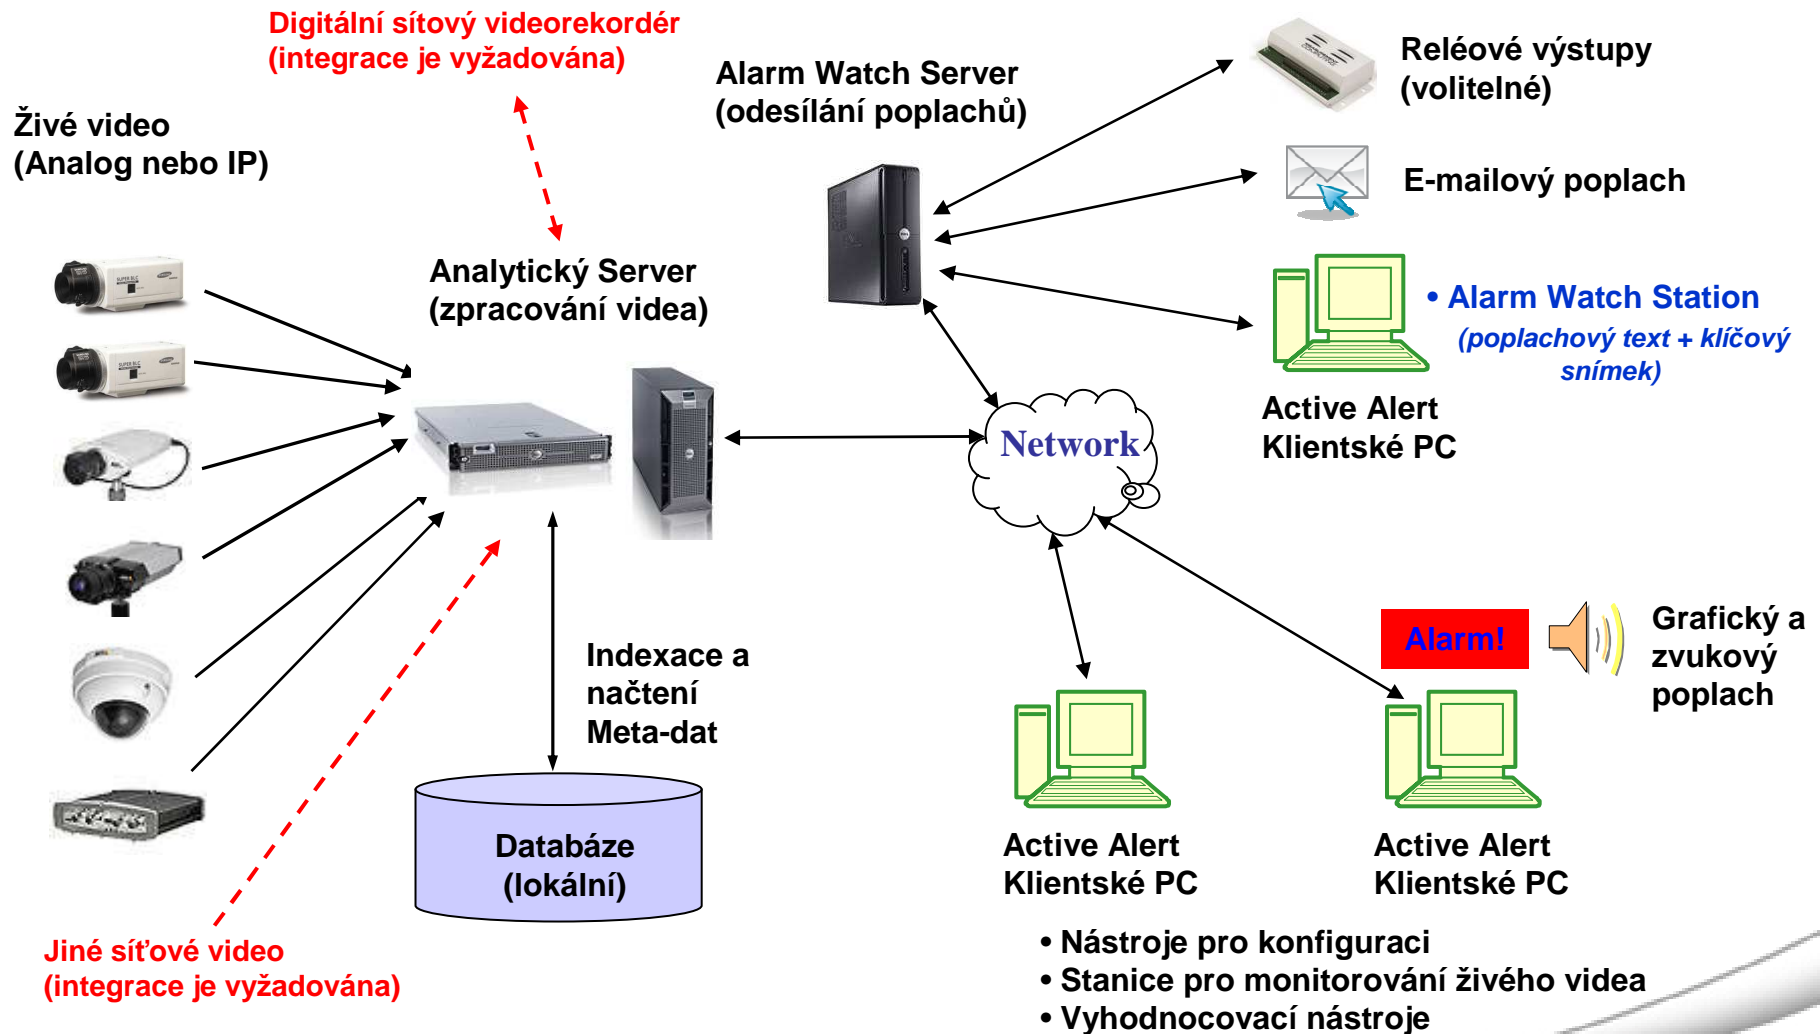

**ADI-OLYMPO**  
WHEN SECURITY MATTERS

## **Video analýza**

ADI-OLYMPO je obchodní značkou Honeywell, spol. s r.o. - Security Products o.z.

# Systemový diagram – Stand Alone řešení

# Video analýza – Oblasti použití

---

**Honeywell**

**Active Alert** - Analýza nestandardních situací v reálném čase

- **Pohyb:** Pohyb ve špatném směru, vstup/výstup osob ze zóny, běh, pomalý pohyb.
- **Doprava:** Neoprávněné parkování, neoprávněné otočení, odstavení vozidla, počítání průjezdu vozidel.
- **Detekce předmětů:** Odložení předmětu, odstranění předmětu.
- **Video události:** Ztráta a obnova videa.