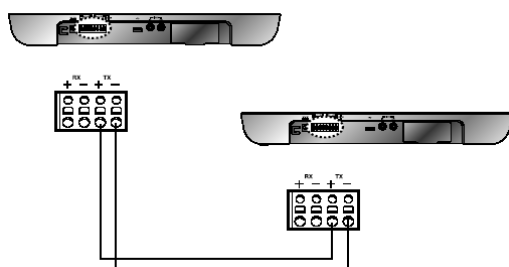

PŘIPOJENÍ DRUHÉ KLÁVESNICE

Další klávesnice

Half Duplex

Klávesnice 1 TX(+) — Klávesnice 2 TX(+)
Klávesnice 1 TX(-) — Klávesnice 2 TX(-)