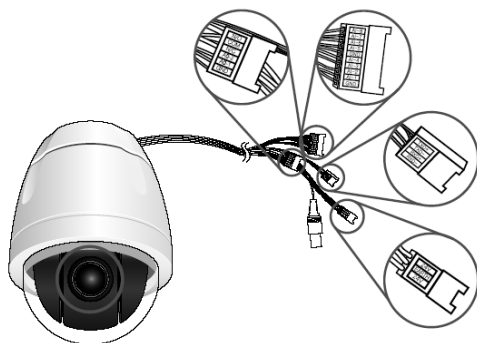

Vše co jste chtěli vědět o

**Připojení klávesnice SSC-5000
přes rozhraní RS485**

Ale nevěděli jste, koho se zeptat...

Upozornění

Informace v tomto manuálu byly aktuální v okamžiku jeho vydání. Výrobce si vyhrazuje právo pozměnit a vylepšit své produkty. Všechny uvedené údaje proto mohou být bez předchozího upozornění změněny.

© Copyright Honeywell, spol. s r.o. - Security Products o.z. 2009

PŘIPOJENÍ KAMERY

Samsung Dome Kamera

Half Duplex

Kamera RX(+) — Klávesnice TX(+)
Kamera RX(-) — Klávesnice TX(-)

Full Duplex

Kamera RX(+) — Klávesnice TX(+)
Kamera RX(-) — Klávesnice TX(-)
Kamera TX(+) — Klávesnice RX(+)
Kamera TX(-) — Klávesnice RX(-)