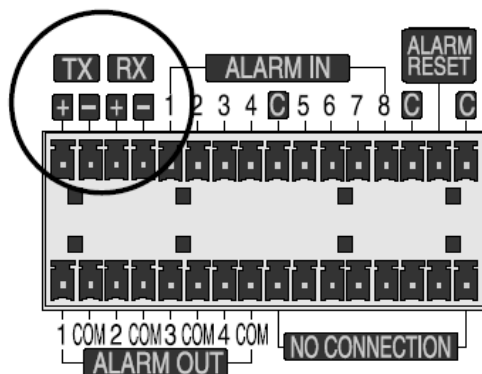

PŘIPOJENÍ VIDEOREKORDÉRU

Samsung DVR

Half Duplex

DVR TX(+) — Klávesnice TX(+)
DVR TX(-) — Klávesnice TX(-)

Full Duplex

DVR RX(+) — Klávesnice RX(+)
DVR RX(-) — Klávesnice RX(-)

DVR TX(+) — Klávesnice TX(+)
DVR TX(-) — Klávesnice TX(-)

PŘIPOJENÍ DRUHÉ KLÁVESNICE

Další klávesnice

Half Duplex

Klávesnice 1 TX(+) — Klávesnice 2 TX(+)
 Klávesnice 1 TX(-) — Klávesnice 2 TX(-)

Full Duplex

Klávesnice 1 RX(+) — Klávesnice 2 RX(+)
 Klávesnice 1 RX(-) — Klávesnice 2 RX(-)