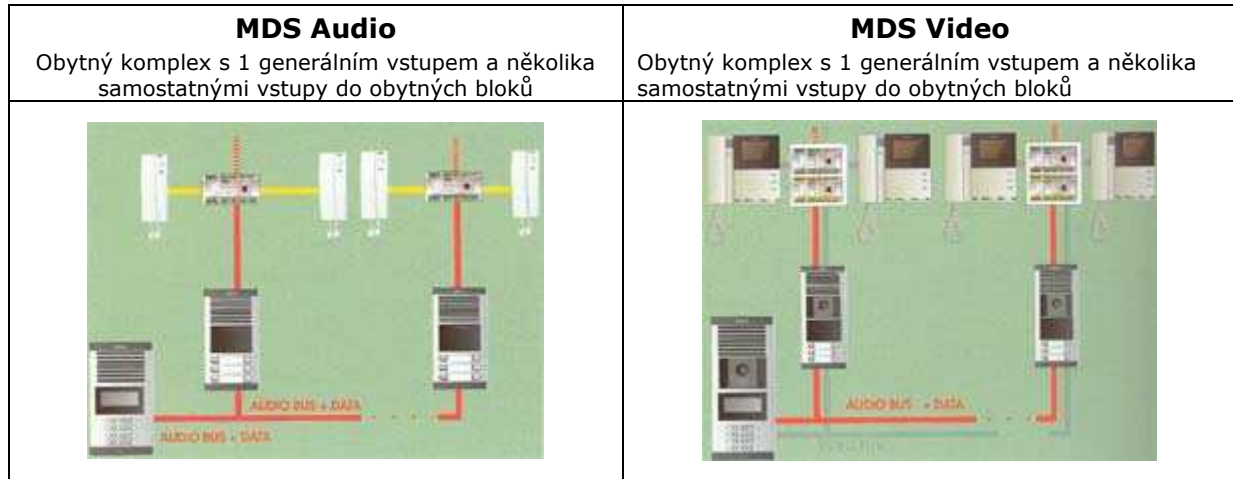

Telefony a Videotelefony

Telefony a videotelefony v systému MDS jsou stejné jako v analogovém 4+N systému.