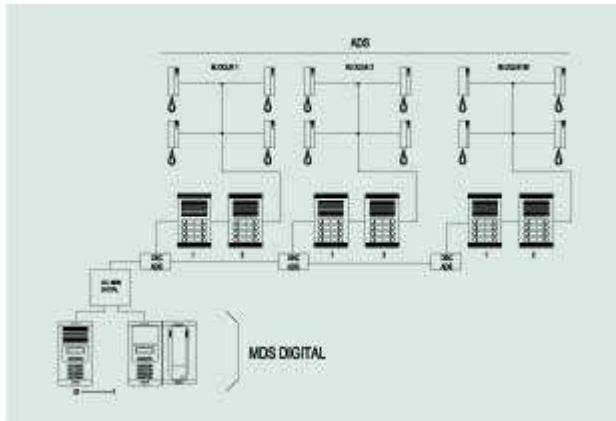

Obytné areály s MDS generálním vstupem a ADS vnitřními vstupy

Obrovská přizpůsobivost MDS je dána možností kombinací s analogovými nebo ADS domovními systémy.

Vnitřní vstupy obytného bloku s ADS

Jednotlivé vstupy samostatných vnitřních obytných bloků osazené domovním audio/video telefonním ADS systémem je možné sloučit do společného generálního vstupu osazeného systémem MDS Digital nebo MDS Direct.

Toto řešení redukuje kabeláž taženou v jednotlivých vnitřních obytných blocích na 3 vodiče pro audio systém nebo 3 vodiče + koaxiální kabel pro video systém. Převodník mezi oběma technologiemi se nazývá ADS/MDS Dekodér (označení Ref.2409) a instaluje se ve vnitřních obytných blocích, které mají být začleněny do systému MDS. Omezení: až 9 bloků po 199 bytových jednotkách, nebo až 99 bloků po 99 bytových jednotkách, nebo až 999 bloků po 9 bytových jednotkách.

Topologie :

- **Generální vstup :**

- MDS DIGITAL
- MDS DIRECT

- **ADS vnitřní obytný objekt :**

- 1 ADS/MDS Dekodér Ref.2409
- Panel, napájecí zdroj, elektrický zámek, ADS telefon nebo videotelefon, rozbočovače a video/přepínače (jen pro video systém)