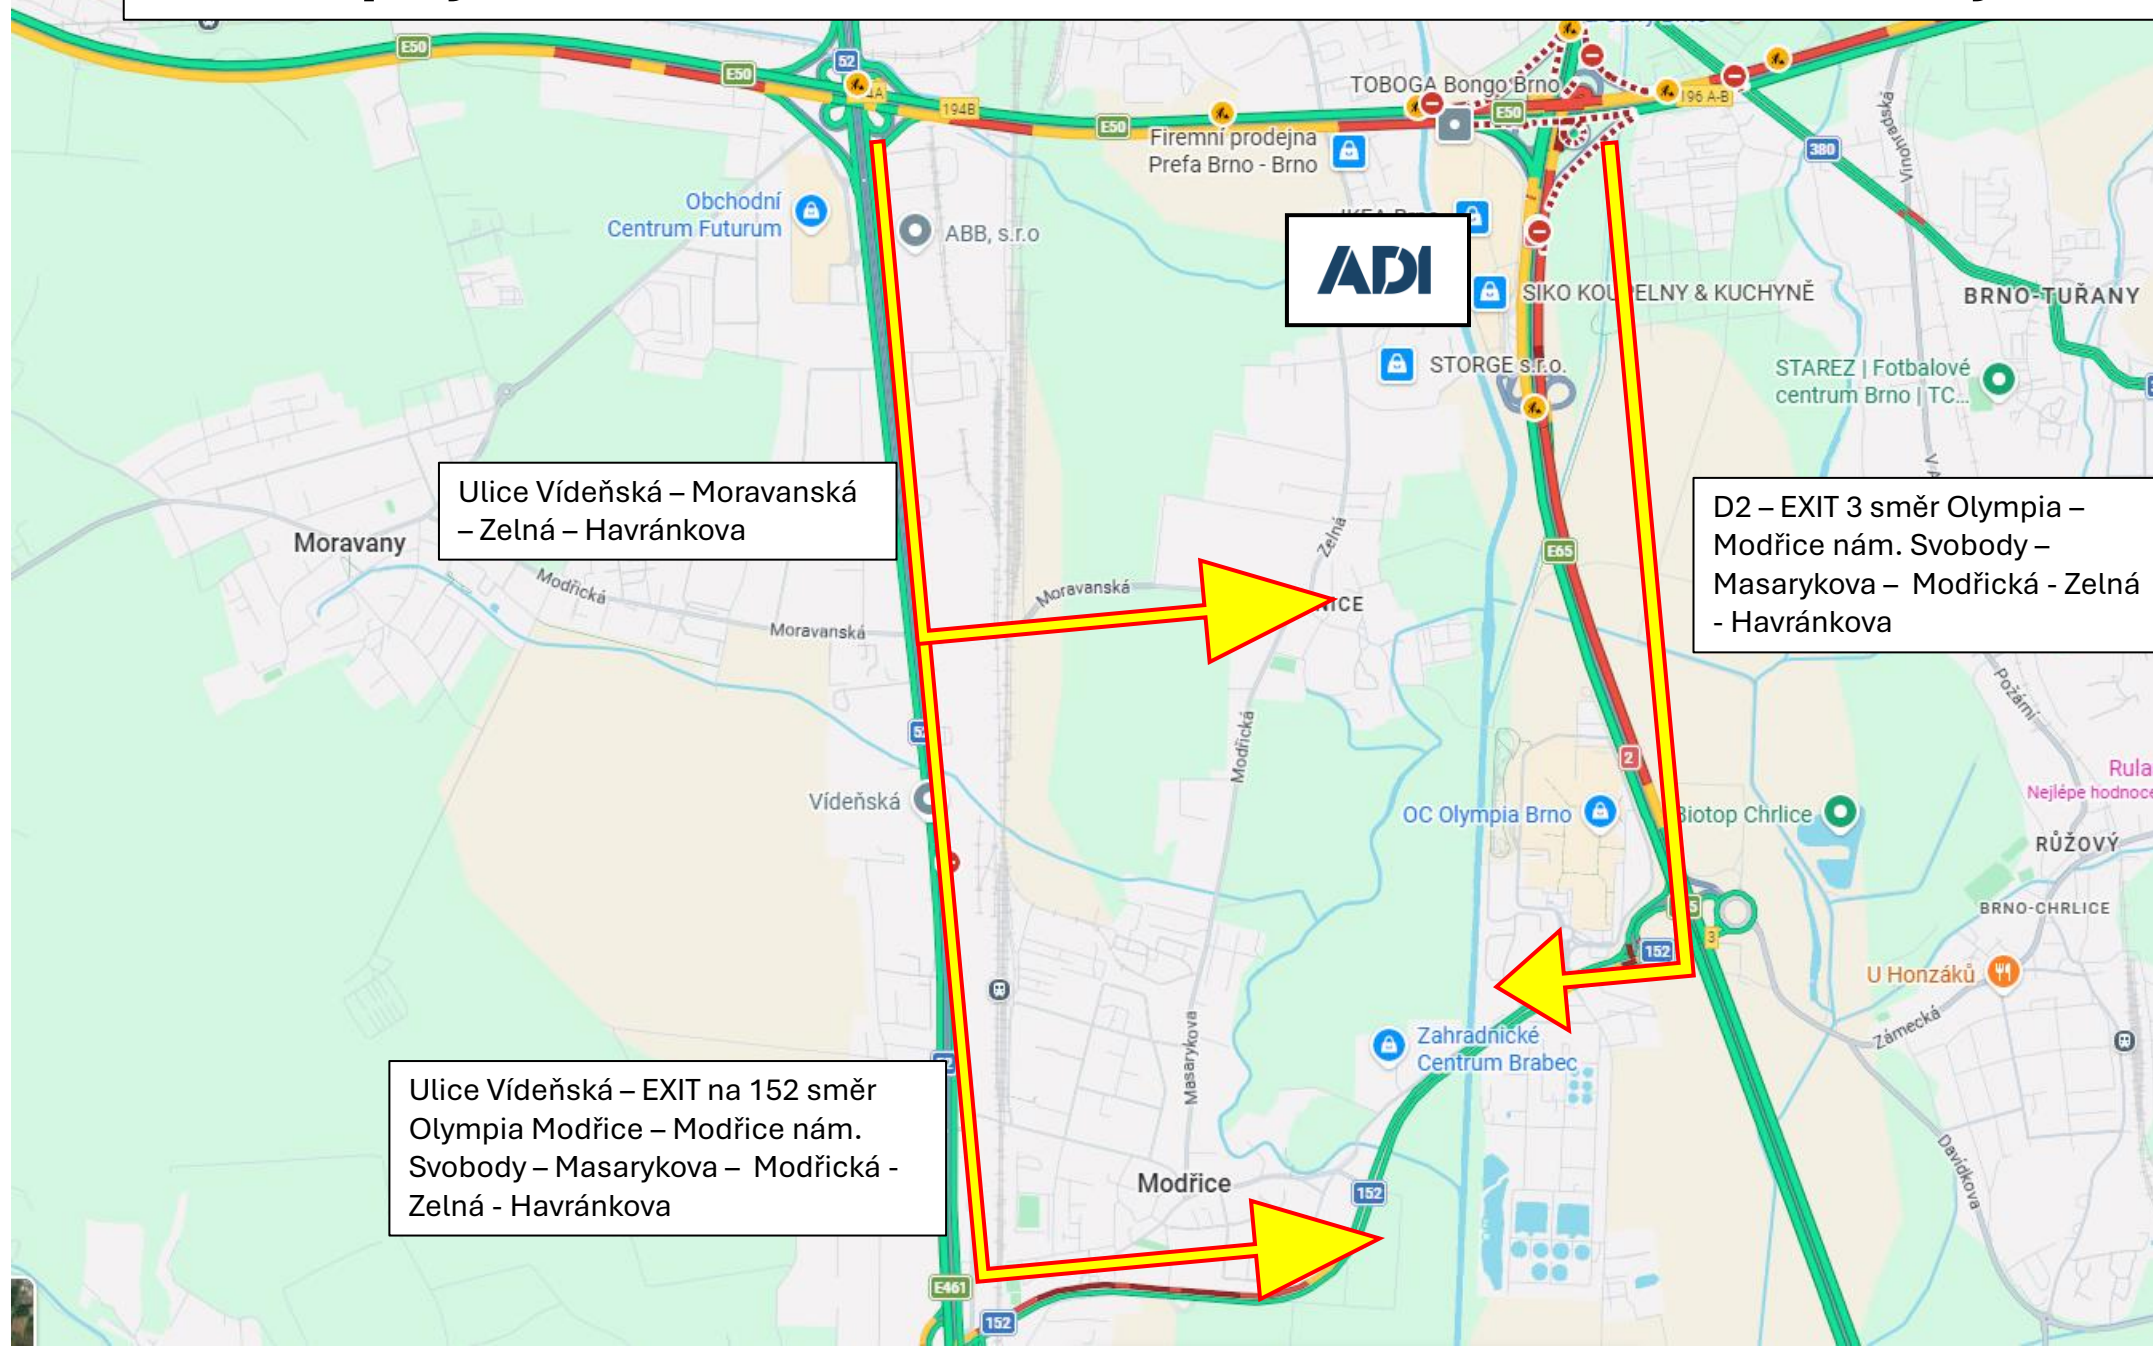

Při příjezdu z ul. Sokolská lze uzavírku objet:

Ulice Kšírova od kruhového objezdu (ul. Sokolova) po ulici K Terminálu **UZAVŘENA**

Ulici Bednářova a ul. k Terminálu lze využít jako objížďku uzavřeného úseku a následně se napojit na ulici Kšírova - Havránkova

ADI

IKEA Brno
4★ (23082) -
...jte si kuchy...

DATART OC Avion Brno
Série Brno pro muže

Při příjezdu z D1, D2 a z ul. Vídeňská lze uzavírku objet:

Ulice Vídeňská – Moravanská
– Zelná – Havránkova

D2 – EXIT 3 směr Olympia –
Modřice nám. Svobody –
Masarykova – Modřická - Zelná
- Havránkova

Ulice Vídeňská – EXIT na 152 směr
Olympia Modřice – Modřice nám.
Svobody – Masarykova – Modřická -
Zelná - Havránkova