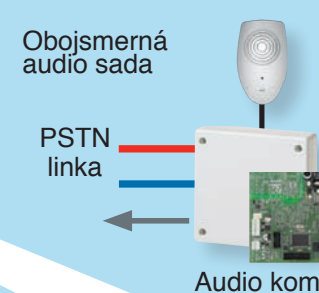

#### Video verifikácia

Zníženie počtu falošných poplachov pomocou spoľahlivého overovania sa dnes stáva jedným zo základných požiadaviek na bezpečnostné systémy. Vďaka novému PIR detektoru so zabudovanou farebnou kamerou ISN3010B4 na zbernici ústredne je možné získať video sekvenciu obrázkov pred poplachom a po poplachu. Obrázky sú posielané cez Ethernet sieť alebo GPRS na PCO alebo iný komerčný server s aplikáciou Honeywell PE 1800IP.

Diaľkový Servis Inštalácií (RSS) Správca Galaxy (UMS)

Diaľková údržba

Klávesnice

Kontrola vstupu

Koncentrátory pre káblové zóny

Externý posilovací zdroj

TouchCenter

MK8

MK7

MAX4

Čítačka DCM Zámok Tlačidlo Zap./Odchod

Modul RIO Galaxy koncentrátor

8 Zóny  
4 Výstupy

Obojsmerná audio sada  
PSTN linka  
Audio komunikátor

Audio nadstavba

IR8M/IRPI8M PIR	DT8M /DTPI8M DUAL TEC	FG8M DET ROZBITIA SKLA
SHK8M/SHK8M OTRASOVÝ PIEZO DET	DO8000M /DO800M2 A DODT800GY-B DVERNÉ KONTAKTY	TCB800M KLÚČENKA
TCBP8M-1 PANIK KLÚČENKA	TCC8M KLÚČENKA S OBOJSMERNOU KOMUNIKÁCIOU	DET8M - DET ZAPLAVENIA A TEPLoty
DF8M DETEKTOR DVMU	CO8M DETEKTOR OXIDU UHOĽNATEHO	