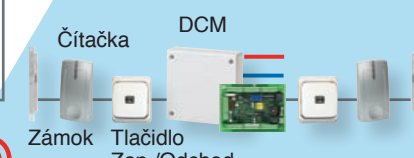

Diaľkový Servis Inštalácií (RSS) Správca Galaxy (UMS)

Diaľková údržba

Klávesnice

Kontrola vstupu

Koncentrátory pre káblové zóny

Externý posilovací zdroj

TouchCenter

MK8

MK7

MAX4

Čítačka DCM Zámok Tlačidlo Zap./Odchod

Modul RIO Galaxy koncentrátor

8 Zóny  
4 Výstupy

Obojsmerná audio sada  
PSTN linka  
Audio komunikátor

Audio nadstavba

IR8M/IRPI8M PIR	DT8M /DTPI8M DUAL TEC	FG8M DET ROZBITIA SKLA
SHK8M/SHK8M OTRASOVÝ PIEZO DET	DO8000M /DO800M2 A DODT800GY-B DVERNÉ KONTAKTY	TCB800M KLÚČENKA
TCBP8M-1 PANIK KLÚČENKA	TCC8M KLÚČENKA S OBOJSMERNOU KOMUNIKÁCIOU	DET8M - DET ZAPLAVENIA A TEPLoty
DF8M DETEKTOR DVMU	CO8M DETEKTOR OXIDU UHOĽNATEHO	