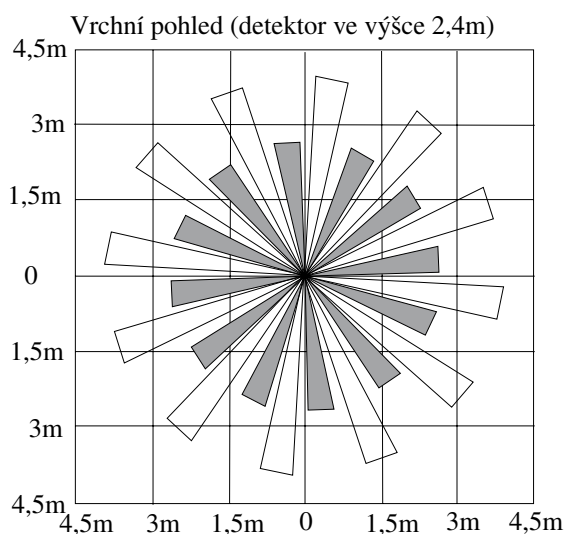

Detektor pohybu určený pro montáž na strop. Konstrukčně je detektor vhodný pro průmyslové i domácí nasazení. Použitím speciální Fresnelovy čočky a QUAD PIR senzoru je dosaženo úhlu pokrytí 360°. Sestava optiky a senzoru zaručuje optimální citlivost v celém zorném poli. Víceúrovňové rozhodování o pravosti alarmu (MLP) zajišťované mikroprocesorem řízenou elektronikou, vysoká odolnost proti VF rušení, statické elektřině a napěťovým rázům zaručují dlouholetý bezporuchový provoz.

Základní technické parametry:

- › dosah ϕ 12m při montážní výšce 3,6m
- › montážní výška 2,4 až 3,6m
- › klidový proudový odběr 35mA
- › rozměry (ϕ x V) 115 x 33 mm

Detekční diagramy

Olympo controls s.r.o.
Havránkova 33
BRNO – Dolní Heršpice
619 00
tel.: 05 / 4321 6101 a 11
fax: 05 / 4321 6117 a 18