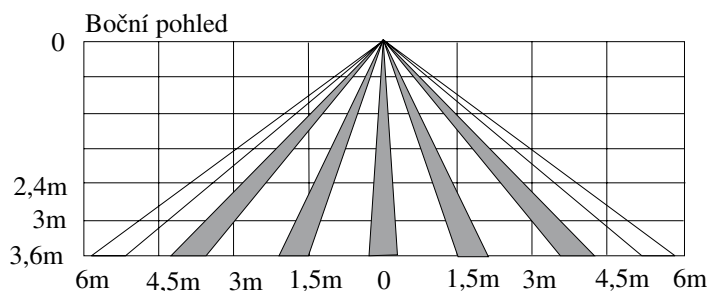

Detektor pohybu určený pro montáž na strop. Konstrukčně je detektor vhodný pro průmyslové i domácí nasazení. Použitím speciální Fresnelovy čočky a QUAD PIR senzoru je dosaženo úhlu pokrytí 360°. Sestava optiky a senzoru zaručuje optimální citlivost v celém zorném poli. Víceúrovňové rozhodování o pravosti alarmu (MLP) zajišťované mikroprocesorem řízenou elektronikou, vysoká odolnost proti VF rušení, statické elektřině a napěťovým rázům zaručují dlouholetý bezporuchový provoz.

Základní technické parametry:

- › dosah ϕ 12m při montážní výšce 3,6m
- › montážní výška 2,4 až 3,6m
- › klidový proudový odběr 35mA
- › rozměry (ϕ x V) 115 x 33 mm

Detekční diagramy

Olympo controls s.r.o.
Havránkova 33
BRNO – Dolní Heršpice
619 00
tel.: 05 / 4321 6101 a 11
fax: 05 / 4321 6117 a 18