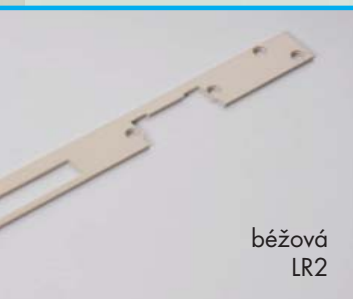

# LIŠTY K BeFo OTVÍRAČŮM

ROVNÉ

zinek  
LRO

bílá  
LR1

TVAROVANÉ

levá  
pravá

zinek  
LLO  
LPO

bílá  
LL1  
LP1

SPECIÁL

lišta rovná levá/frézovaná

PŘÍSLUŠENSTVÍ

mechanická západka/chrom  
ZAOD Cr

mechan

běžová  
LR2

hnědá  
LR3

šedá  
LR4

běžová  
LL2  
LP2

hnědá  
LL3  
LP3

šedá  
LL4  
LP4

lišta rovná pravá/frézovaná

s náběhem

mechanická blokáda/barva černá  
ZAOD lak

mechanická západka/lišta  
ZAODS Zn

zlatá  
LR5

zlatá  
LL5  
LP5

krátké

západka/kulička

dveřní zámek/kryt pro otvírač  
ZAKR

elektrická blokáda západky  
EP

samolepky