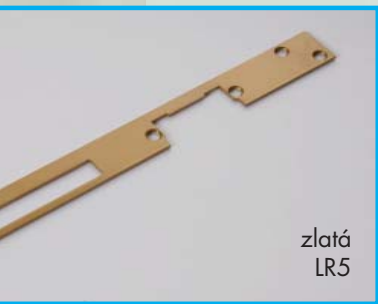

# LIŠTY K BeFo OTVÍRAČŮM

ROVNÉ

zinek  
LRO

bílá  
LR1

TVAROVANÉ

levá  
pravá

zinek  
LLO  
LPO

bílá  
LL1  
LP1

SPECIÁL

lišta rovná levá/frézovaná

PŘÍSLUŠENSTVÍ

mechanická západka/chrom  
ZAOD Cr

mechan

běžová  
LR2

hnědá  
LR3

šedá  
LR4

běžová  
LL2  
LP2

hnědá  
LL3  
LP3

šedá  
LL4  
LP4

lišta rovná pravá/frézovaná

s náběhem

mechanická blokáda/barva černá  
ZAOD lak

mechanická západka/lišta  
ZAODS Zn

zlatá  
LR5

zlatá  
LL5  
LP5

krátké

západka/kulička

dveřní zámek/kryt pro otvírač  
ZAKR

elektrická blokáda západky  
EP

samolepky