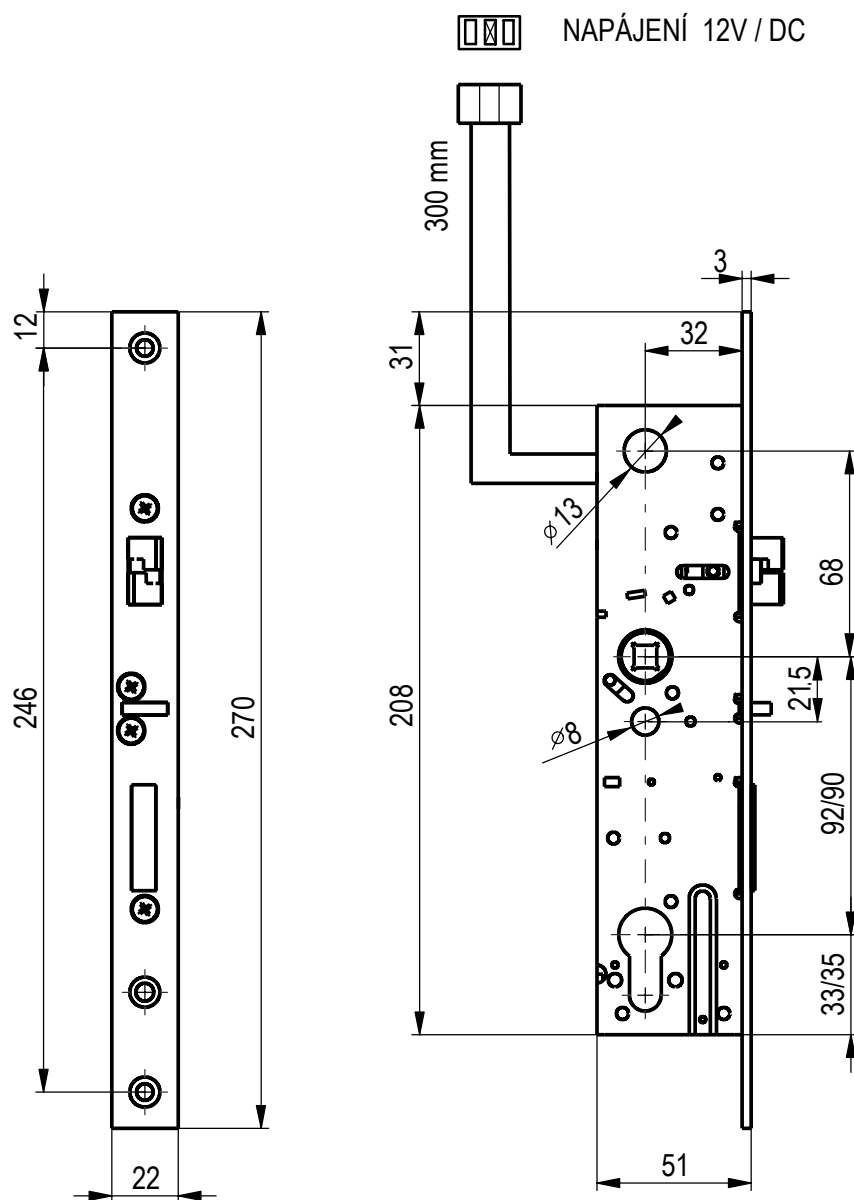

Zelená - zapojeno
Hnědá - nezapojeno
Bílá - zapojeno
Nezáleží na polaritě

Elektrické zapojení zámku Typ BERA - E a V