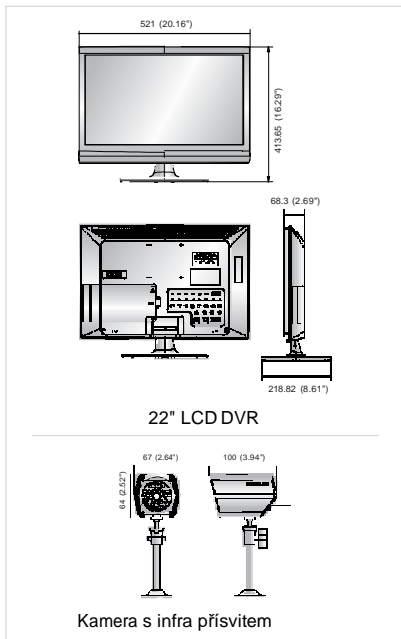

Rozměry

Měřítka : mm (inch)

Specifikace

Kamera	
Den/Noc	Auto (Elektronicky) / Barva / Černobílá
Napájecí napětí	12 Vss
Snímač	CCD
Venkovní krytí	IP66
Rozlišení	600TV řádků
Odstup signál/šum	50dB
Výstupní signál	Kompozitní video : Mini DIN typ (Jack)
Objektiv	Ohnisková vzdálenost : 3.8mm, (F) : 2.0
Barva / Materiál	Bílá / Kov
Infračervené LED	30 EA

LCD DVR				
Display	Panel	Velikost monitoru	22" Wide	
		Rozlišení (H x V)	1366 x 768 pixel	
		Jas	400cd/m2	
		Kontrast	800 : 1	
		Čas zpoždění (mS)	5 mSec	
	Funkce	Pozorovací úhel (H/V)	170° / 160°	
		Zabudovaný reproduktor	1 x 1 Wattů výkon reproduktoru	
		Under Scan	Podporováno	
		Obraz v obraze	Podporováno	
		Dálkové ovládání	Podporováno	
Vstupy	Vstupy	VESA Mount	VESA 100	
		Video	8 vstupů typ DIN a 4 vstupy typ BNC volit. (5~8 vstup)	
		Audio	4 vstupy	
		Alarm	4 vstupy	
		Síť	1 x Ethernet port (10 / 100 Mbit/s Ethernet)	
		Zálohování	2 x USB 2.0	
		PC (VGA)	1 vstup (VGA)	
		Výstupy	Video	1 výstup
			Audio	1 výstup
			Alarm	1 výstup
Záznam	Datové úložiště	Kapacita HDD	SME-4220 : 1 SATA 500GB	
		Živý obraz	Počet zobrazených kamer 1 / 4 / 6 / 8 / Sekvence	
	Záznam / přehrávání	Rozlišení	704x480 (NTSC), 704x576 (PAL)	
		Video kodek	H.264	
		Audio kodek	G.711	
		Záznamová rychlost (max.)	NTSC: 240sn/s (352x240), 120sn/s (704x240), 60sn/s (704x480) PAL: 200sn/s (352x288), 100sn/s (704x288), 50sn/s (704x576)	
		Volitelná rychlost záznamu	Úroveň: Velmi vysoká / Vysoká / Standardní / Nizká	
		Vyhledávání	Podle času, podle události	
		Zálohování	Formát souboru AVI	
		E-mail	Text Oznámení : Alarm / Detekce pohybu / Ztráta videesignálu Oznámení : Snímek živého videa	
Ovládání	Myš (USB), Dálkový ovládač			
Mechanika	Hmotnost	6.8kg		
	Rozměry (W x H x D)	521 x 413 x 218mm (20.16" x 16.29" x 8.61")		

Příslušenství

Standardní příslušenství

kamera s konzolou	4ks	napájecí kabel	1ks
18m prodlužovací kabel	4ks	dálkový ovládač	1ks
uživatelský manuál	1ks	stručný manuál	1ks
VGA kabel	1ks	myš	1ks
manuál nastavení sítě	1ks	ethernet kabel	1ks
baterie	2ks		

Volitelné příslušenství (prod. samostatně)

Model	SEB-1000RP	SEB-1001P	SEA-C100
	Kamera s IR přívitem	Barevná kamera	18m kabel
	18m kabel	18m kabel	

Design a specifikace mohou být změněny bez předchozího upozornění.

SAMSUNG TECHWIN CO., LTD.
701, Sampyeong-dong, Bundang-gu, Seongnam-si, Gyeonggi-do Korea 463-400
Tel : +82-70-7147-8741-8749, 8752-8760 Fax : +82-31-8018-3745
www.samsungsecurity.com www.samsungcctv.com

SAMSUNG TECHWIN EUROPE LTD.
Samsung House, 1000 Hillwood Drive, Hillwood
Business Park
Chertsey, Surrey, UNITED KINGDOM KT16
OPS Tel : +44-1932-45-5300
Fax : +44-1932-45-5325

TIANJIN SAMSUNG TECHWIN OPTO-ELECTRONICS CO., LTD.
No.11 Wei 6 Street, Micro-Electronic Industrial Park
Jingang Road, Tianjin, P.R. CHINA 300385
Tel : +86-22-23887788 Fax : +86-22-23887788

■ DISTRIBUTED BY

Dodavatel technologií

I.E-1007