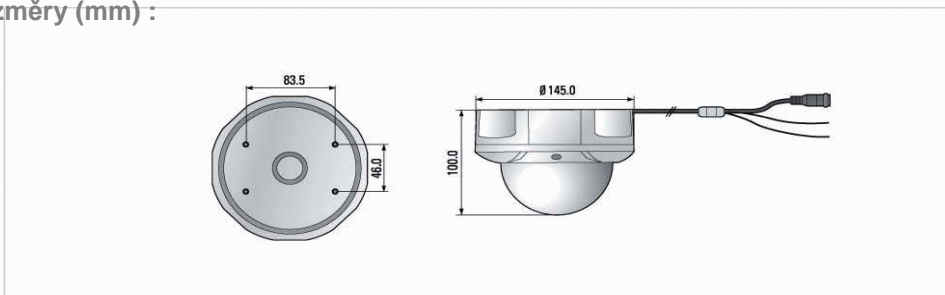

Rozměry (mm) :

ADI-OLYMPPO

Havránkova 33
619 00 **BRNO**
Česká republika
Tel.: +420 543 558 111
Fax: +420 543 558 117
obchod@adi-olympo.cz

Pištěkova 782
149 00 **PRAHA**
Česká republika
Tel.: +420 271 001 702
Fax: +420 271 001 710
obchod.praha@adi-olympo.cz

Rodinná 38
700 30 **OSTRAVA**
Česká republika
Tel.: +420 596 617 425
Fax: +420 596 617 426
obchod.ostrava@adi-olympo.cz

Vajnorská 142
831 04 **BRATISLAVA**
Slovenská republika
Tel.: +421 2 444 54 660-61
Fax: +421 2 444 54 265
obchod@adi-olympo.sk

Krivá 18
040 01 **KOŠICE**
Slovenská republika
Tel.: +421 55 729 6180
Fax: +421 55 729 6185
obchod@adi-olympo.sk

www.adi-olympo.cz

www.adi-olympo.sk