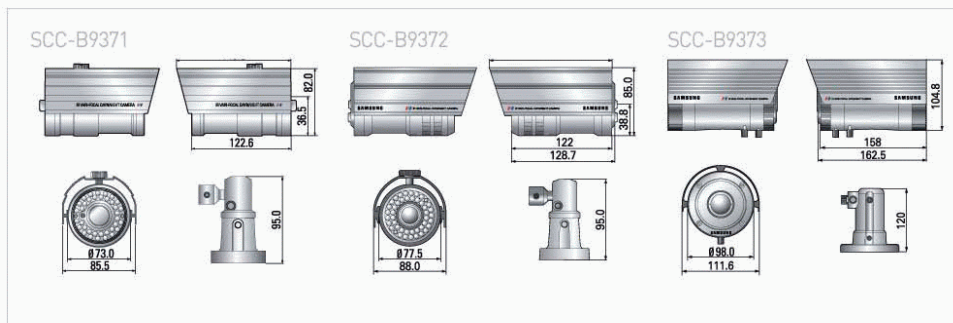

Rozměry (mm) :