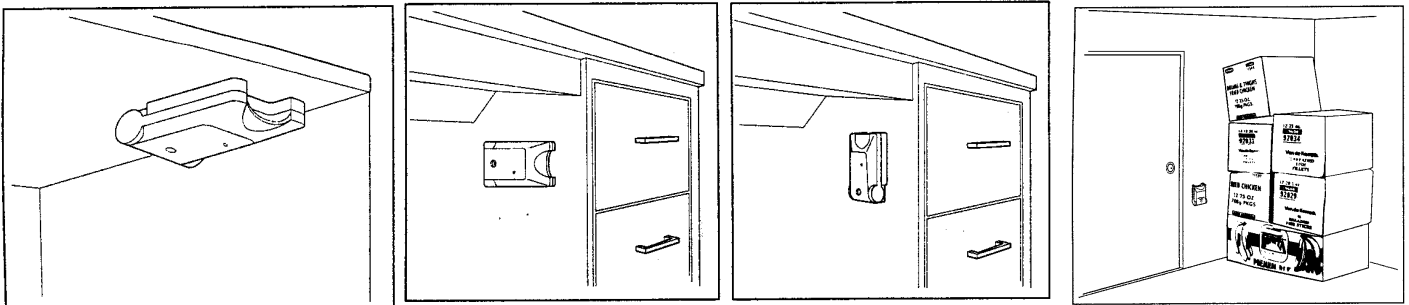

Umístění na spodní stranu desky, na postranici stolu, v chladicím boxu

INFORMACE PRO OBJEDNÁVKU

Typ tísňového spínače	barva LED indikace	paměť poplachu	typ smyčky (zóny)	typ kontaktu	barva
S3040	červená	ano	N.O. nebo N.C.	jeden přepínací (SPDT)	bílá

Pro potřeby získání certifikátu NBÚ vydávaného podle par. 53 zákona č. 148/1998 Sb. je tísňový spínač S3040 vybaven kovovým stíněním poplachového kontaktu z důvodu větší odolnosti proti vlivu vnějšího magnetického pole. Tísňové spínače s tímto stíněním jsou firmou OLYMPO Controls s.r.o. označovány S 3040/SR.

OLYMPO controls, s.r.o.
Havránkova 33
619 00 BRNO – Dolní
Heršpice
Tel.: (05) 4321 6101 a 11
Fax: (05) 4321 6117 a 18

OLYMPO controls, s.r.o.
Pištěkova 782
149 00 PRAHA 4
Tel.: (02) 7100 1700 a 11
Fax: (02) 7100 1710

OLYMPO controls, s.r.o.
nám. Svatopluka Čecha 1
702 00 OSTRAVA - Přívoz
Tel.: (069) 613 65 61
Fax: (069) 613 65 84

OLYMPO Bratislava, s.r.o.
Vajnorská 142
831 04 BRATISLAVA, SK
Tel.: (+421 7) 4445 4660
Fax: (+421 7) 4445 4265

www.olympo.cz

DCN:KL S3040/SR
VER:1.00 03-01
REV: neuvedeno