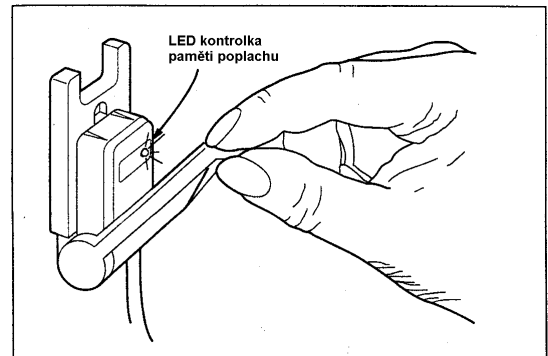

S 3040/SR – VÝKLOPNÝ TÍŠŇOVÝ SPÍNAČ S PAMĚTÍ POPLACHU se zvýšenou odolností proti vlivu cizího magnetického pole

Spínač se upevňuje do místa, které vyhovuje koncovému uživateli podle jeho pracovních zvyklostí a je v jeho dosahu. Uživatel by při aktivaci tísňového spínače neměl budit pozornost. Typické umístění tísňového spínače S 3040 je na vnitřní straně postranic pracovního stolu nebo ze spodní strany pracovní desky stolu tak, aby nebyl spínač normálně vidět. Další použití – haly, vchody, nebo umístění u lůžek. Potom je nutno spínač umístit tak, aby LED indikace paměti aktivace nebyla zastíněna nějakou překážkou. Tísňový spínač musí být upevněn ve svislé nebo vodorovné poloze, viz vyobrazení dále. Je-li rameno rozevřeno mezi 20° a 45°, přepne se přepínací poplachový kontakt a rozsvítí se LED indikace paměti poplachu.

Po uvedení ramene do klidové polohy se poplachový kontakt vrátí do původní polohy, ale LED kontrolka paměti poplachu zůstane svítit, dokud tato paměť nebude resetována rozpinacím tlačítkem.

TECHNICKÁ SPECIFIKACE