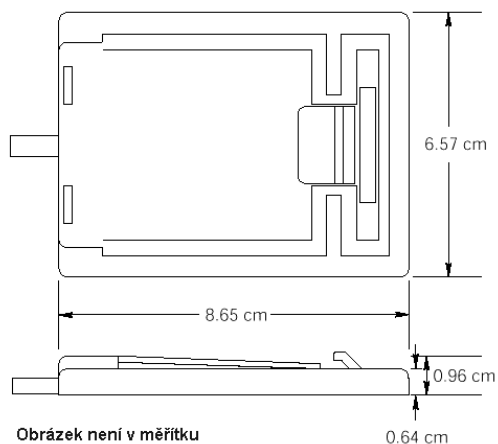

Instalace

Očistěte alkoholem spodní stranu detektoru poslední bankovky a místo v peněžní zásuvce registrační pokladny, kde bude umístěn detektor. Připevněte detektor na určený povrch pomocí přiložené lepicí pásky. Vodiče od spínače detektoru vedte zadní částí zásuvky pokladny přes vyvrtaný otvor průměru cca 6 mm a zapojte je do 24-hodinové smyčky. Vodiče lze také vést přes vrchní část zásuvky, záleží na prostoru pro toto vedení.

Rozměry

Technická specifikace

| | |
|-----------------------------------|---|
| Poplachový výstup | bezpotenciálový přepínací kontakt, jazýčkové relé |
| Zatížitelnost výstupního kontaktu | 30 V _{ss} / 300 mA, max. 3,0 W |
| Odpor kontaktů | při sepnutí: 10Ω při rozepnutí: více než 1 MΩ |
| Životnost | 10 000 000 cyklů |
| Přívodní kabel | délka 15 cm, průřez vodičů 0,33 mm ² |
| Barva | černá |
| Rozsah pracovních teplot | -18°C až +50°C |
| Vlhkost | 10% až 90 % nekondenzující |
| Rozměry | 6,57 x 8,65 x 0,96 cm |
| Hmotnost | 60 g |