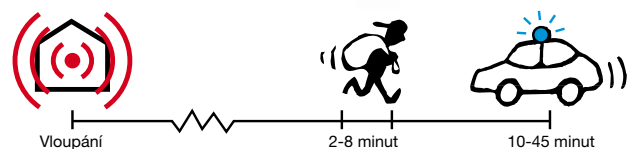

## JDE TO TAK RYCHLE:

**3 sec.:** Zloděj se vloupal dovnitř. Poplachový systém a zamlžovací generátor jsou aktivovány.

**8 sec.:** Během několika vteřin se není možné orientovat v mlze.

**10 sec.:** Viditelnost je znemožněna ... a nelze tedy nic ukrást.

## POPLACHOVÝ SYSTÉM **BEZ A S** PROTECT™ GENERÁTOREM

Typické vloupání trvá jen od 2 do 8 minut. Bez zamlžovacího systému jste zcela závislí na rychlosti a času dojezdu policie nebo bezpečnostní agentury, což v praxi trvá alespoň 10 -15 minut. Se zamlžovacím systémem PROTECT jsou zloději účinně zastaveni v několika vteřinách.