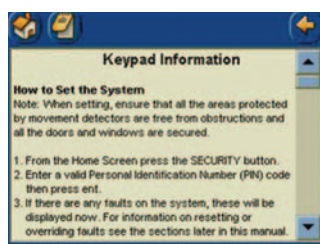

# Jednoducho dotykom

Pre veľmi komfortné ovládanie zabezpečovacieho systému Galaxy je možné zvoliť grafickú klávesnicu TouchCenter s farebným dotykovým displejom, integrovanou bezkontaktnou čítačkou a prehľadným grafickým menu.

Grafická klávesnica s dotykovým displejom TouchCenter umožňuje používateľovi ovládať zabezpečovací systém klasicky pomocou PINu, bezkontaktným prívieskom alebo kartou.

Tento spôsob ovládania eliminuje chyby používateľov a znižuje počet falošných poplachov v objekte.

Veľký farebný dotykový displej umožňuje veľmi prehľadne zobraziť kompletné informácie o systéme, zoznam oblastí s aktuálnym stavom, históriou udalostí atď.

Doslova na dosah ruky je aj podrobná textová nápoveda v slovenskom jazyku, ktorá obmedzuje všeobecne tak neoblíbené čítanie manuálov. Aj menej skúsený používateľ ľahko zvládne v grafickom prostredí napr. zmenu oprávnení alebo prezeranie histórie udalostí. Pri zapínaní systému grafická klávesnica prehľadne zobrazí detektory brániace zakódovaniu.