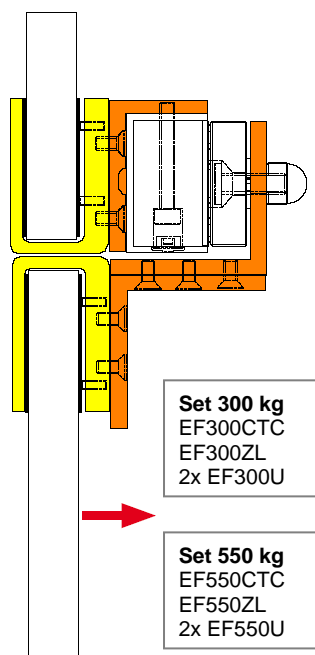

Instalační diagramy pro montáž na dřevěno-kovové nebo PVC dveře

Instalační diagramy pro montáž na skleněné dveře

ADI
INTERNATIONAL

Volejte na tel.: **543 558 100**

Havránkova 33 • 619 00 • **BRNO** • Tel.: +420 543 558 111
Pištěkova 782 • 149 00 • **PRAHA** • Tel.: +420 271 001 711
Rodinná 38 • 700 30 • **OSTRAVA** • Tel.: +420 596 617 425
Vajnorská 142 • 831 04 Bratislava • Tel. +421 2 44454 660
Krivá 18 • 040 01 Kosice • Tel. +421 55 729 6180
e-mail: obchod@olympo.cz, www.olympo.cz