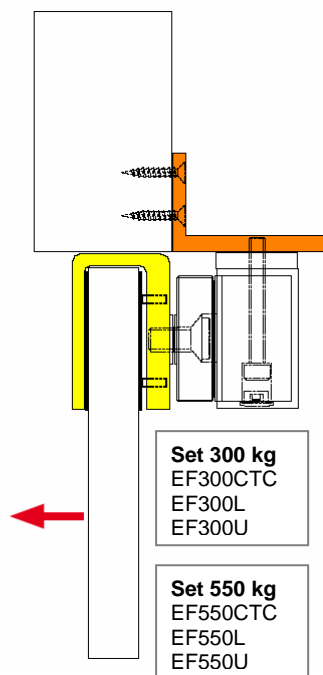

Instalační diagramy pro montáž na dřevěno-kovové nebo PVC dveře

Instalační diagramy pro montáž na skleněné dveře

ADI
INTERNATIONAL

Volejte na tel.: **543 558 100**

Havránkova 33 • 619 00 • **BRNO** • Tel.: +420 543 558 111
Pištěkova 782 • 149 00 • **PRAHA** • Tel.: +420 271 001 711
Rodinná 38 • 700 30 • **OSTRAVA** • Tel.: +420 596 617 425
Vajnorská 142 • 831 04 Bratislava • Tel. +421 2 44454 660
Krivá 18 • 040 01 Kosice • Tel. +421 55 729 6180
e-mail: obchod@olympo.cz, www.olympo.cz