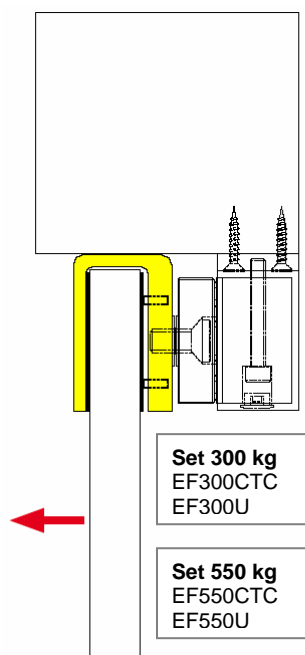

Instalační diagramy pro montáž na dřevěno-kovové nebo PVC dveře

Instalační diagramy pro montáž na skleněné dveře

ADI
INTERNATIONAL

Volejte na tel.: **543 558 100**

Havránkova 33 • 619 00 • **BRNO** • Tel.: +420 543 558 111
Pištěkova 782 • 149 00 • **PRAHA** • Tel.: +420 271 001 711
Rodinná 38 • 700 30 • **OSTRAVA** • Tel.: +420 596 617 425
Vajnorská 142 • 831 04 Bratislava • Tel. +421 2 44454 660
Krivá 18 • 040 01 Kosice • Tel. +421 55 729 6180
e-mail: obchod@olympo.cz, www.olympo.cz