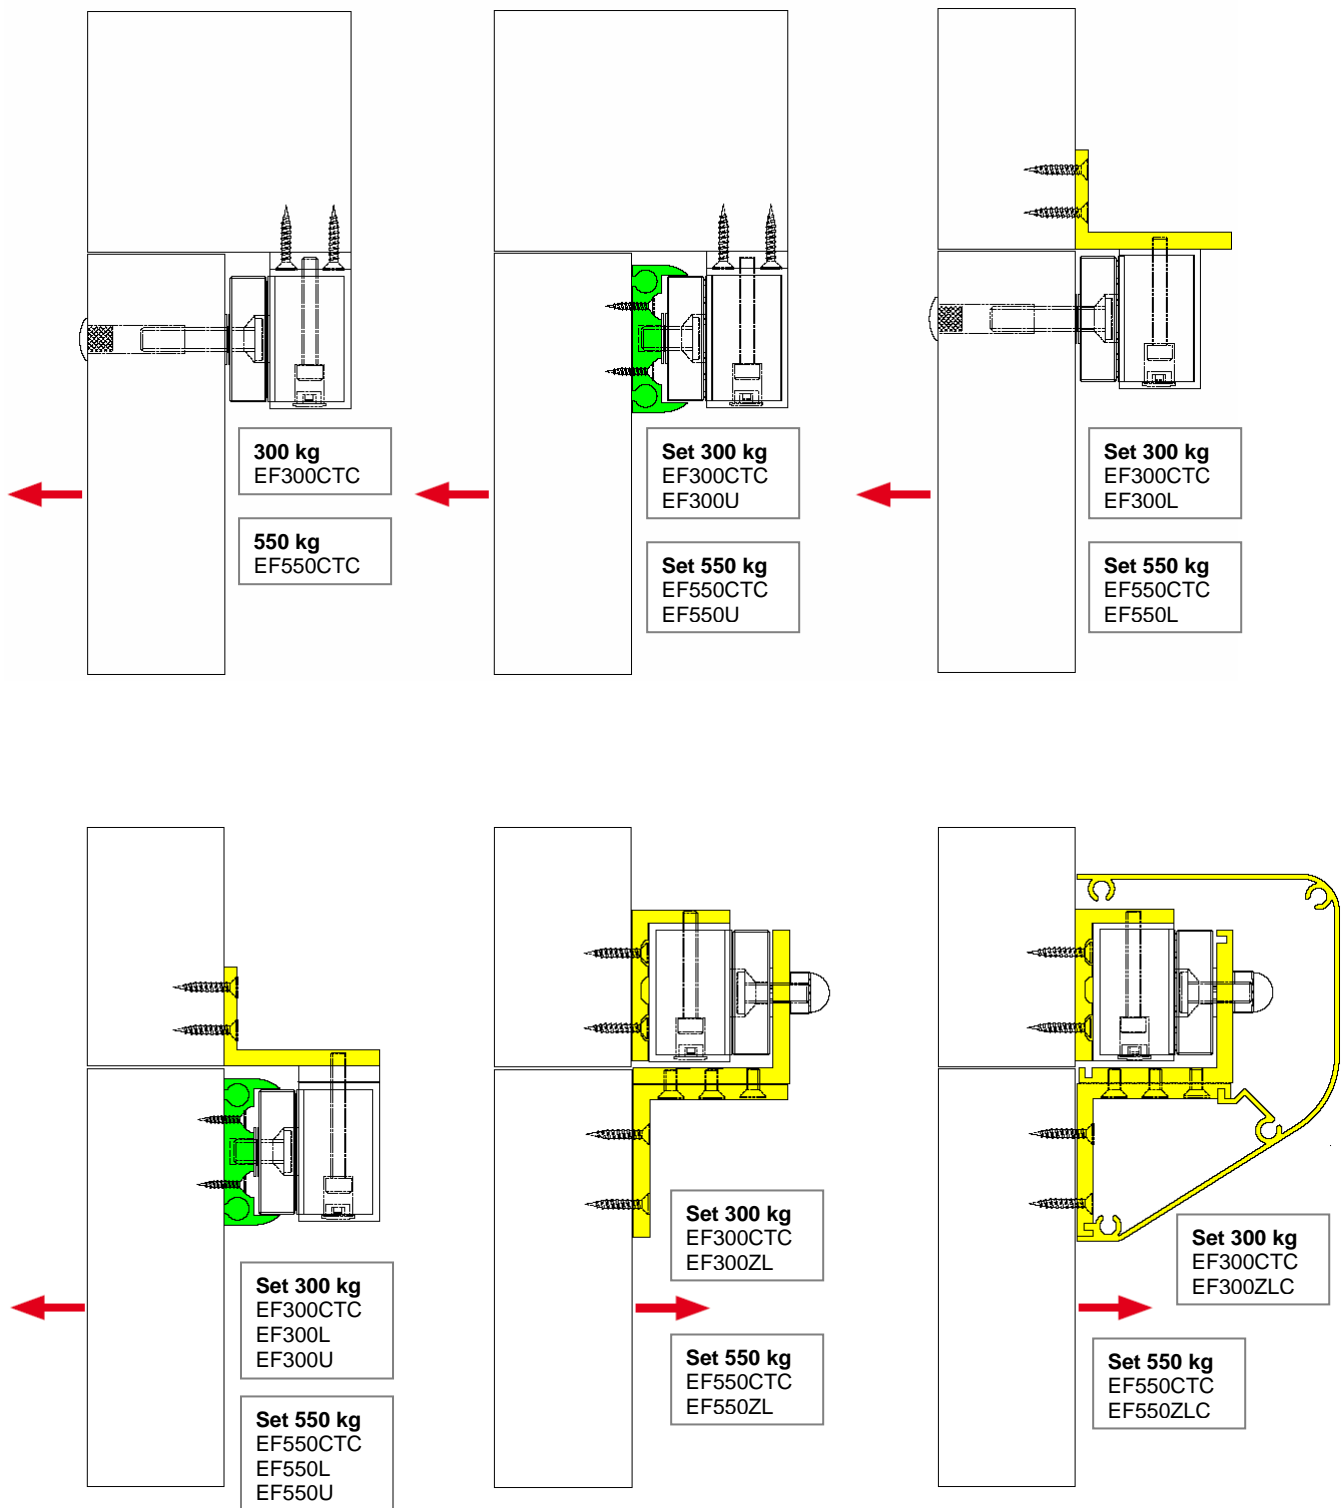

Instalační diagramy pro montáž na dřevěno-kovové nebo PVC dveře

Instalační diagramy pro montáž na skleněné dveře

ADI
INTERNATIONAL

Volejte na tel.: **543 558 100**

Havránkova 33 • 619 00 • **BRNO** • Tel.: +420 543 558 111
Pištěkova 782 • 149 00 • **PRAHA** • Tel.: +420 271 001 711
Rodinná 38 • 700 30 • **OSTRAVA** • Tel.: +420 596 617 425
Vajnorská 142 • 831 04 Bratislava • Tel. +421 2 44454 660
Krivá 18 • 040 01 Kosice • Tel. +421 55 729 6180
e-mail: obchod@olympo.cz, www.olympo.cz