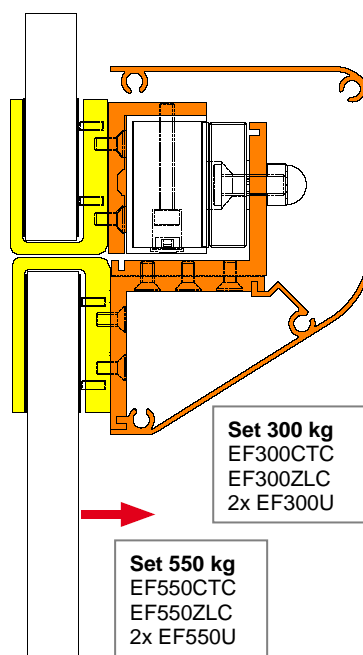

Instalační diagramy pro montáž na dřevěno-kovové nebo PVC dveře

Instalační diagramy pro montáž na skleněné dveře

ADI
INTERNATIONAL

Volejte na tel.: **543 558 100**

Havránkova 33 • 619 00 • **BRNO** • Tel.: +420 543 558 111
Pištěkova 782 • 149 00 • **PRAHA** • Tel.: +420 271 001 711
Rodinná 38 • 700 30 • **OSTRAVA** • Tel.: +420 596 617 425
Vajnorská 142 • 831 04 Bratislava • Tel. +421 2 44454 660
Krivá 18 • 040 01 Kosice • Tel. +421 55 729 6180
e-mail: obchod@olympo.cz, www.olympo.cz