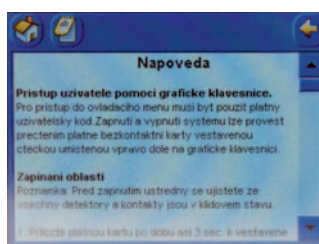

Parametry klávesnic MK7 a MK8

- Podsvětlený displej s 2x16 alfanumerickými znaky
- 16 podsvětlených tlačítek klávesnice
- Sabotážní kontakt krytu a zadní kontakt
- Plynulé ovládání hlasitosti
- Dvě horké klávesy pro snadné zapnutí
- Programovatelný akustický výstup
- Indikační LED
- Vestavěná diagnostika klávesnice
- Linka RS485 pro připojení ústředny

Jednoduše dotykem

Pro velmi komfortní ovládání zabezpečovacího systému Galaxy je možné zvolit klávesnici TouchCenter s barevným dotykovým displejem, integrovanou bezkontaktní čtečkou a přehledným grafickým menu.

Grafická klávesnice s dotykovým displejem TouchCenter umožňuje uživateli ovládat zabezpečovací systém klasicky pomocí PINu, bezkontaktním přívěskem nebo kartou.

Tento způsob ovládání eliminuje chyby uživatelů a snižuje počet falešných poplachů v objektu.

Velký barevný dotykový displej umožňuje velmi přehledně zobrazit kompletní informace o systému, seznam oblastí s aktuálním stavem, historii událostí atd.

Doslova na dosah ruky je i podrobná textová nápověda v českém jazyce, která omezuje obecně tak neoblíbené čtení manuálů. I méně zkušený uživatel snadno zvládne v grafickém prostředí např. změnu oprávnění nebo prohlížení historie událostí. Při zapínání systému grafická klávesnice přehledně zobrazí detektory bráncí zastřežení.