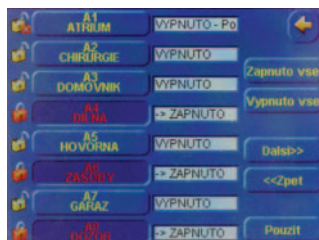

Jednoduše dotykem

Pro velmi komfortní ovládání zabezpečovacího systému Galaxy je možné zvolit klávesnici TouchCenter s barevným dotykovým displejem, integrovanou bezkontaktní čtečkou a přehledným grafickým menu.

Grafická klávesnice s dotykovým displejem TouchCenter umožňuje uživateli ovládat zabezpečovací systém klasicky pomocí PINu, bezkontaktním přívěskem nebo kartou.

Tento způsob ovládání eliminuje chyby uživatelů a snižuje počet falešných poplachů v objektu.

Velký barevný dotykový displej umožňuje velmi přehledně zobrazit kompletní informace o systému, seznam oblastí s aktuálním stavem, historii událostí atd.

Doslova na dosah ruky je i podrobná textová nápověda v českém jazyce, která omezuje obecně tak neoblíbené čtení manuálů. I méně zkušený uživatel snadno zvládne v grafickém prostředí např. změnu oprávnění nebo prohlížení historie událostí. Při zapínání systému grafická klávesnice přehledně zobrazí detektory bráncí zastřežení.

Pomocí SD paměťové karty je možné snadno vyměnit grafické pozadí úvodní obrazovky. To lze využít k reklamě instalační firmy nebo investora. Případně prostě a jednoduše k zatraktivnění klávesnice pěkným obrázkem ve vysokém rozlišení.

Virtuální klávesnice v podobě standardní MK7 umožňuje plnohodnotný přístup do programování technických parametrů.

Atraktivní a spolehlivé
technologie výrobce Honeywell
jsou Vám na dosah ruky.