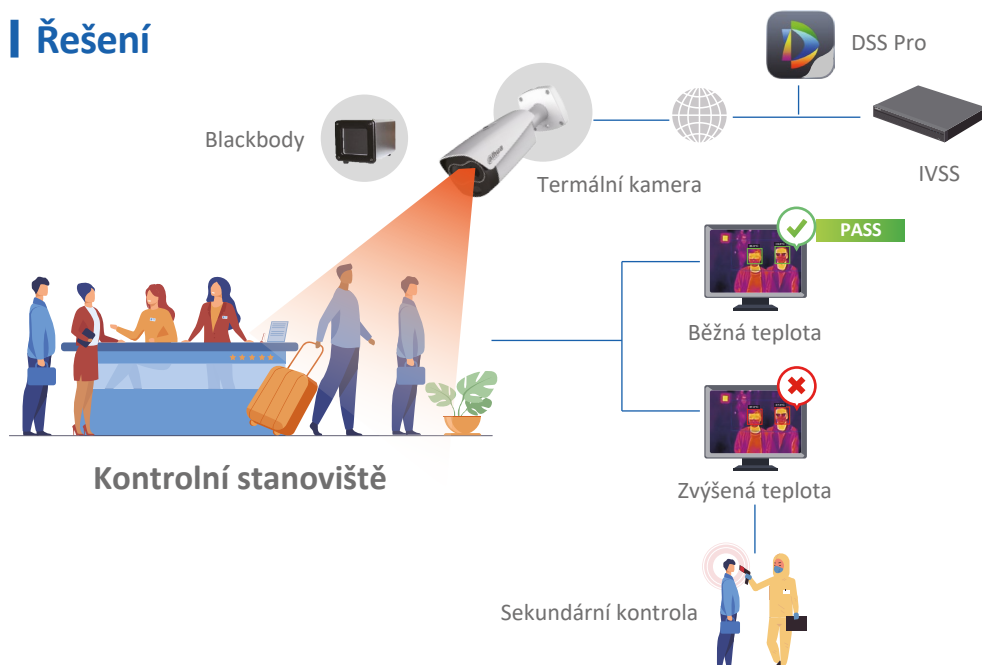

Dahua termální měření tělesné teploty

Efektivní, přehledný a bezkontaktní

Společnost Dahua Technology uvádí na trh nejnovější termokameru, která je schopna vysoce přesného měření tělesné teploty $\pm 0,3^{\circ}\text{C}$ (s blackbody zařízením). Vestavěný AI algoritmus dokáže měřit teplotu více osob naráz do vzdálenosti 3 metrů od kamery, což umožňuje rychlou a bezkontaktní kontrolu osob.

Řešení

- Přesné měření teploty, bezpečné a efektivní
- Bezkontaktní kontrola, rychlý průchod
- Měření více osob, efektivní přístup
- Vizuální varování o abnormalitách
- Měření teploty osob s maskou

Příklady použití

Letiště

Metro

Administrativní budova

Areál vysoké školy

Doporučené produkty

TPC-BF3221-T + JQ-D70Z

Termální čip: 256x192,7 mm
Snímač: 2 MP, 8 mm
Spuštění sirény a bílého světla pomocí alarmu
Přesnost měření teploty $\pm 0.3^{\circ}\text{C}$
(with blackbody)

IVSS7008-1I

Propojení alarmů z TPC
Statistiky a export
8 kanálová detekce masky
8 kanálové rozpoznání tváře

DSS Pro

Sjednocená správa zařízení TPC
Zobrazení teploty v reálném čase
Bohaté propojení alarmů pro události TPC
Přihlášení více klientů