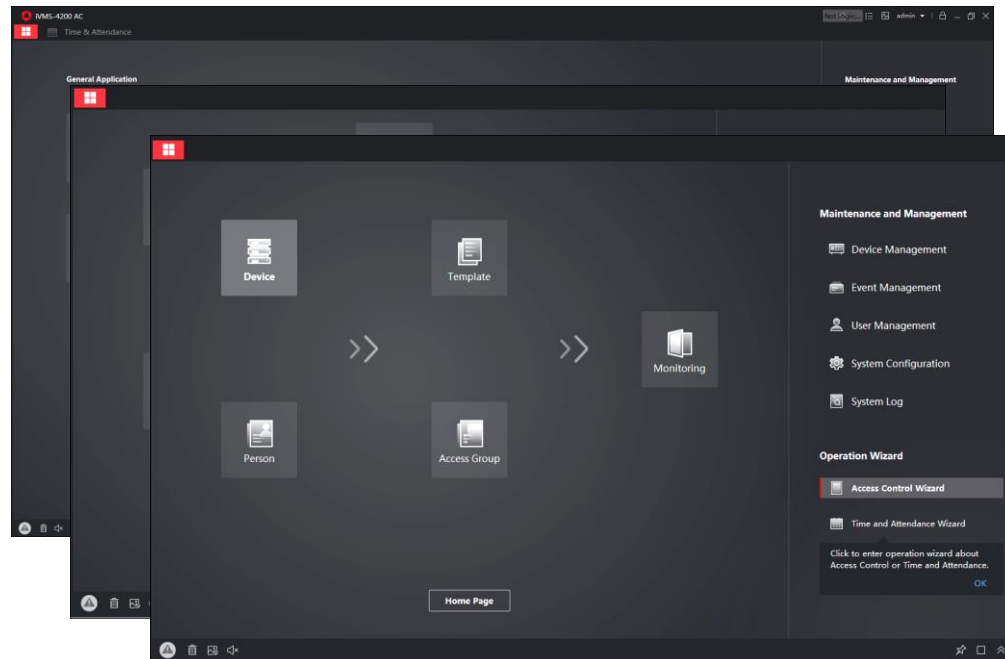

# Nové UI a Konfigurační průvodce

HIKVISION

01

**Zcela nové UI**

Intuitivní, líbivý desing

02

**Konfigurační průvodce**

Uživatelsky přívětivý