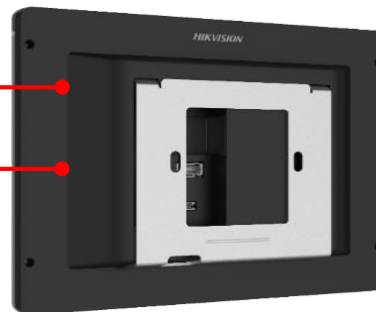

# Nová vnitřní stanice pro naročné

HIKVISION®

8.6 mm Ultra tenký

Standard PoE

Vstup na zvonek

Nové UI 2.0, průvodce instalací

Wi-Fi

reddot design award