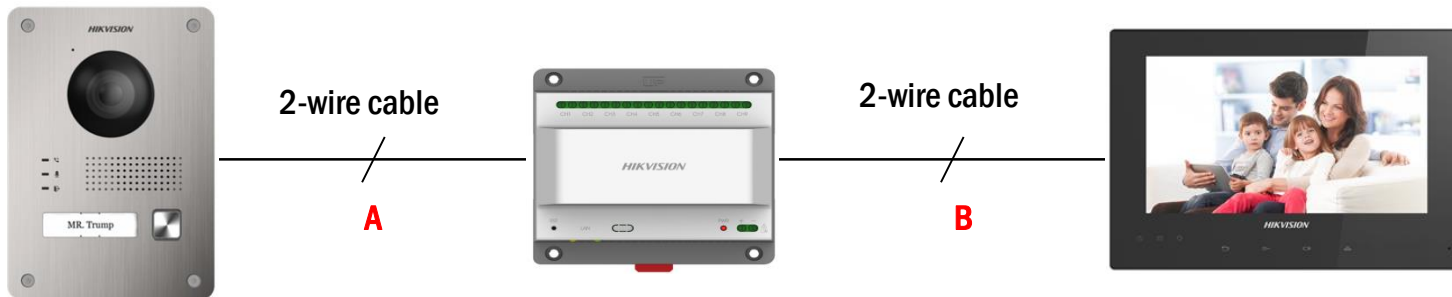

2-wire IP Video Intercom

HIKVISION®

Highlights

Long transmission distance

Cable specification	Impedance	A/B (Door station don't provide power for lock)	A/B (Door station provides power for lock)
24AWG	$\leq 10\Omega/100\text{m}$	50m	30m
20AWG	$\leq 7.5\Omega/100\text{m}$	100m	80m
18AWG	$\leq 4.5\Omega/100\text{m}$	150m	100m

See Far, Go Further