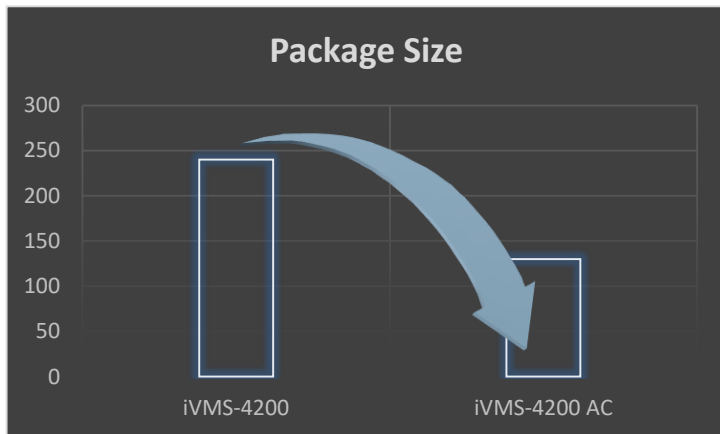

Kompaktní a rychlý

HIKVISION®

➤ 45% redukce instalčního balíčku