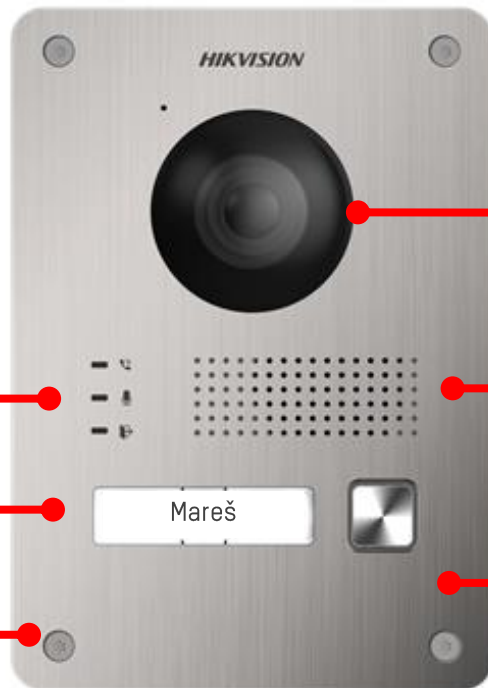

# Venkovní jednotka

HIKVISION

Povrchová nebo zápusťná  
montáž

Indikační LED

Podsvícená  
jmenovka

Bezpečnostní šrouby

180° Fish-eye kamera 2MP  
WDR

Všesměrový IR přísvit