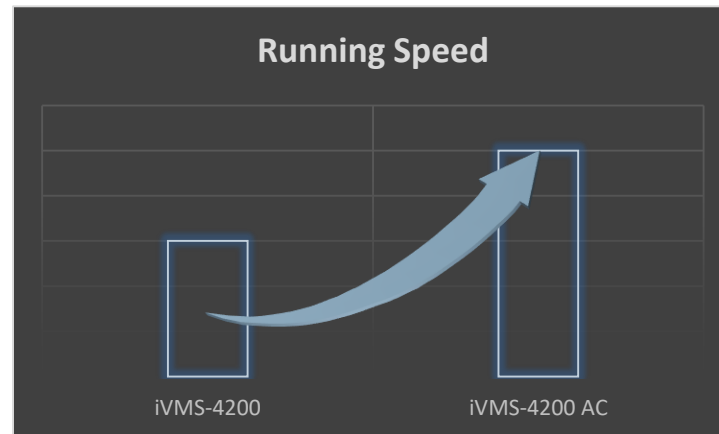

➤ Znatelný nárůst provozní rychlosti